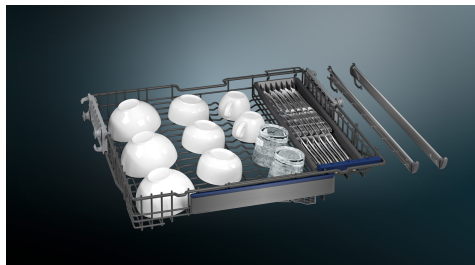

3. basket for pro baskets SZ36RB04

3. kôš pre malý riad: maximálna flexibilita vo všetkých úrovniach

- ✓ - 3. kôš navyše: viac miesta pre ukladanie malého kuchynského riadu
- ✓ - flexibilná posuvná časť: variabilné nastavenie a ešte viac miesta pre poháre na vysokých nohách v hornom koš - vyberateľná polička na nože - vlnovité tvarovanie dna koša ako ochrana proti samovoľnému pohybu a prevracanie riadu - ochrana nožov pred ich vykláznutiu - hladký výsuvný systém s guľičkovými ložiskami v kolieskach
- ✓ pre 60 cm široké umývačky riadu s možnosťou rozšírenia o 3. úroveň ukladania: 3. kôš lze voliteľne pridať do umývačky riadu, ak je vybavená kolieskami tretej úrovne alebo ho možno vymeniť za existujúcu príborovú zásuvku
- ✓ EAN: 4242003876077

Výbava

Technické údaje

rozmery zabaleného spotrebiča:	660 x 700 x 85 mm
rozmery palety:	185.0 x 80.0 x 120.0
počet spotrebičov na palete:	20
Váha:	1.6 kg
hmotnosť brutto:	2.7 kg
EAN:	4242003876077