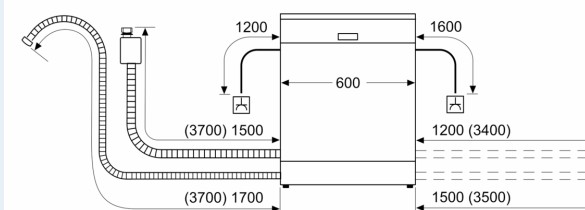

**iQ700, Plne zabudovateľná
umývačka riadu, 60 cm, ,
varioHinge
SX97T800CE**

Rozmerové výkresy

rozмеры в мм

⚡ zásuvka
( ) hodnoty s predĺžovacou súpravou