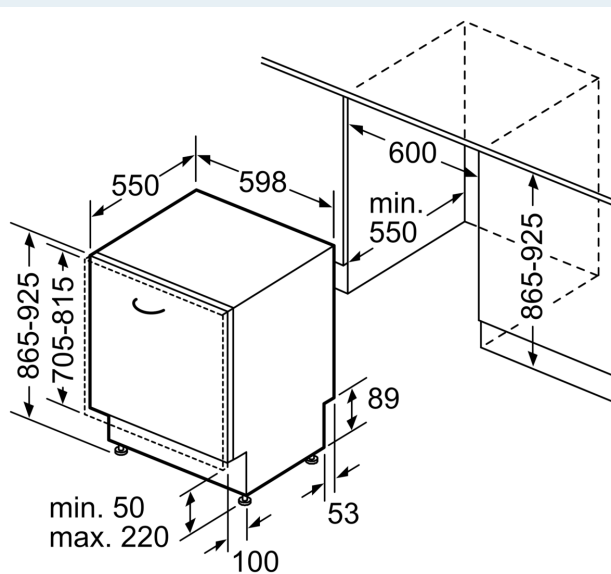

Príslušenstvo

- rozmery spotrebiča (V x Š x H): 86.5 x 59.8 x 55 cm

¹ stupnica tried energetickej účinnosti od A po G

² spotreba energie v kWh na 100 cyklov (v programe Eco 50 °C)

³ spotreba vody v litroch na cyklus (v programe Eco 50 °C)

Rozmerové výkresy

rozмеры в мм

⚡ zásuvka
() hodnoty s predĺžovacou súpravou

rozмеры в мм