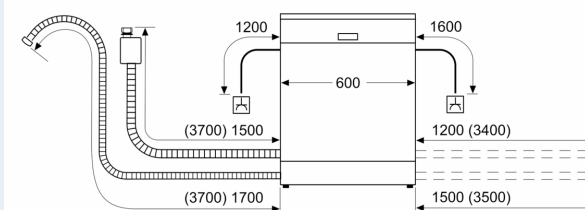

Príslušenstvo

- dekoračné lišty súčasťou (antikoro)
- vr. násypky na soľ
- vr. ochrany pracovnej dosky pred parou

Rozmery

- rozmery spotrebiča (V x Š x H): 86.5 x 59.8 x 55 cm

¹ stupnica tried energetickej účinnosti od A po G

**iQ700, Plne zabudovateľná
umývačka riadu, 60 cm, ,
varioHinge
SX97T800BE**

Rozmerové výkresy

rozмеры в мм

⚡ zásuvka
() hodnoty s predĺžovacou súpravou

rozмеры в мм