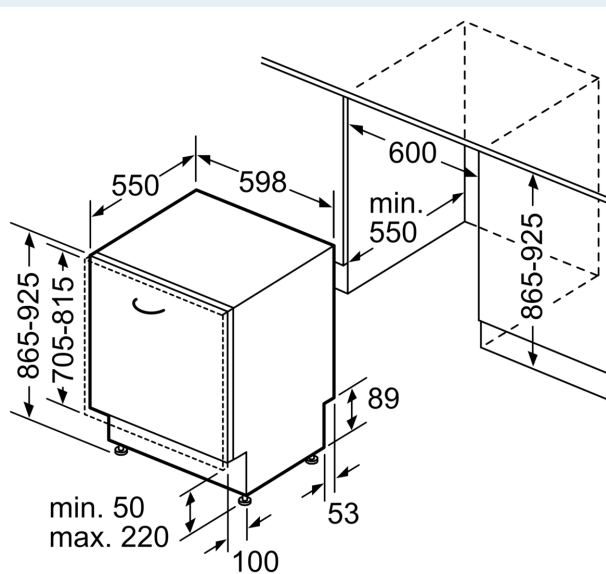

Príslušenstvo

- dekoračné lišty súčasťou (antikoro)
- vr. násypky na soľ
- vr. ochrany pracovnej dosky pred parou

Rozmery

- rozmery spotrebiča (V x Š x H): 86.5 x 59.8 x 55 cm

¹ stupnica tried energetickej účinnosti od A po G

**iQ700, Plne zabudovateľná
umývačka riadu, 60 cm, ,
varioHinge
SX97T800BE**

Rozmerové výkresy

rozмеры в мм

⚡ zásuvka
() hodnoty s predĺžovacou súpravou

rozмеры в мм