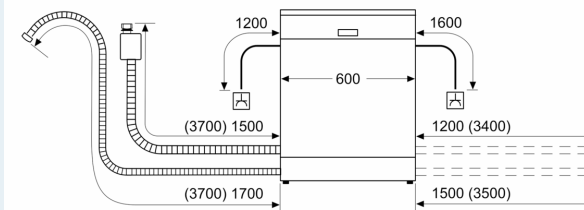

Príslušenstvo

- dekoračné lišty súčasťou (antikoro)
- vr. násypky na soľ
- vr. ochrany pracovnej dosky pred parou

Rozmery

- rozmery spotrebiča (V x Š x H): 86.5 x 59.8 x 55 cm

¹ stupnica tried energetickej účinnosti od A po G

**iQ500, Plne zabudovateľná
umývačka riadu, 60 cm, XXL
SX65T803CE**

Rozmerové výkresy

rozmery v mm

⚡ zásuvka
() hodnoty s predživacou súpravou

rozmery v mm