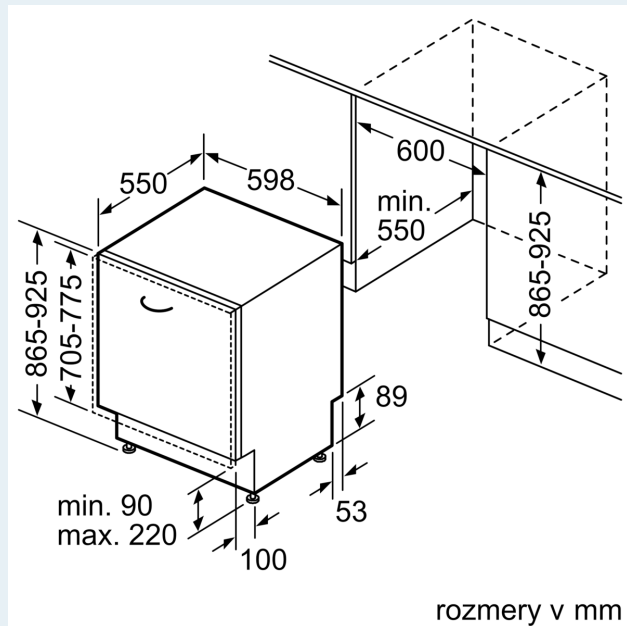

Príslušenstvo

- dekoračné lišty súčasťou (antikoro)
- vr. násypky na soľ
- vr. ochrany pracovnej dosky pred parou

Rozmery

- rozmery spotrebiča (V x Š x H): 86.5 x 59.8 x 55 cm

¹ stupnica tried energetickej účinnosti od A po G

**iQ500, Plne zabudovateľná
umývačka riadu, 60 cm, XXL
SX65T803CE**

Rozmerové výkresy

rozmery v mm

⚡ zásuvka
() hodnoty s predživacou súpravou

rozmery v mm