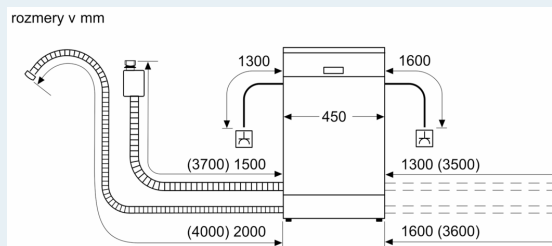

**iQ500, Plne zabudovateľná
umývačka riadu, 45 cm
SR65ZX22ME**

⏏ zásuvka
( ) hodnoty s predživacou súpravou