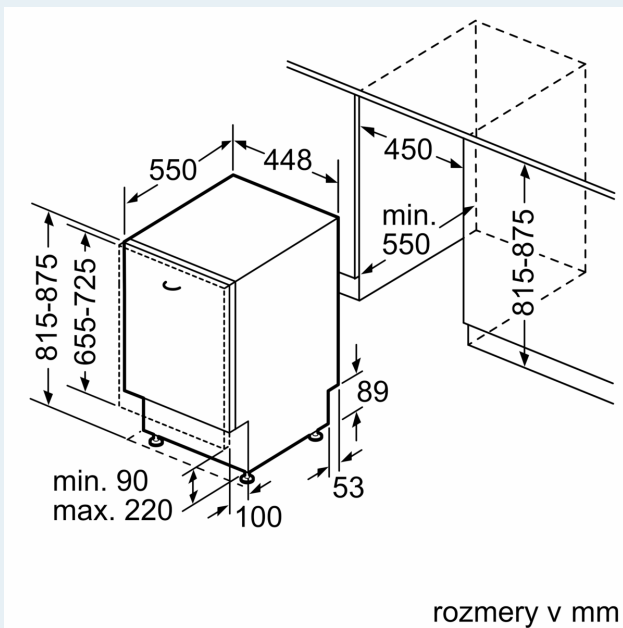

**iQ500, Plne zabudovateľná
umývačka riadu, 45 cm
SR65ZX22ME**

⏏ zásuvka
( ) hodnoty s predživacou súpravou