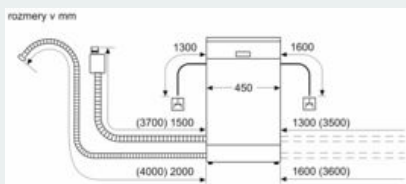

#### Rozmery

- rozmery spotrebiča (V x Š x H): 81.5 x 44.8 x 55 cm

## iQ300, Plne zabudovateľná umývačka riadu, 45 cm SR635X04IE

### Rozmerové výkresy

rozmery v mm

Å záručka  
( ) hodnoty s predživacou súpravou