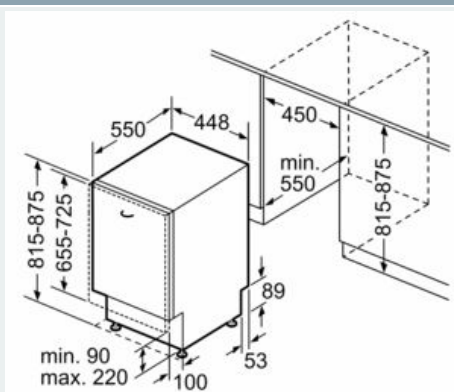

#### Rozmery

- rozmery spotrebiča (V x Š x H): 81.5 x 44.8 x 55 cm

## iQ300, Plne zabudovateľná umývačka riadu, 45 cm SR635X04IE

### Rozmerové výkresy

rozmery v mm

Å záručka  
( ) hodnoty s predživacou súpravou