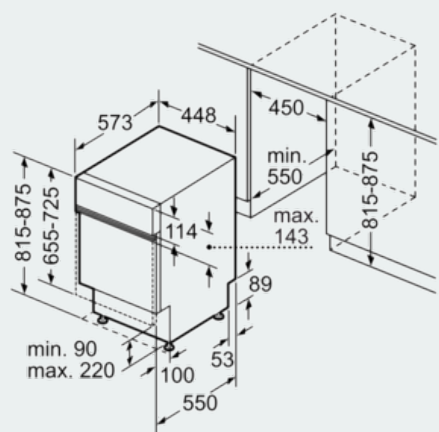

## Technické údaje

Spotreba vody (l) : 9,5  
konštrukcia : zabudovateľný  
výška bez pracovnej dosky (mm) : 0  
Rozmery niky (mm) : 815-875 x 450 x 550  
Hĺbka pri otvorených dverkách : 1150  
výškovo nastaviteľné nožičky : Yes - front only  
Max. výškové nastavenie nožičiek (mm) : 60  
Hmotnosť netto (kg) : 40,140  
hmotnosť brutto (kg) : 42,0  
príkion (W) : 2400  
istenie (A) : 10  
napätie (V) : 220-240  
frekvencia (Hz) : 50; 60  
Dĺžka prívodného kábla (cm) : 175  
typ zástrčky : Gardy zástrčka s uzemnením  
Dĺžka prívodnej hadice (cm) : 140  
Dĺžka odpadovej hadice (cm) : 190  
EAN : 4242003733134  
Počet súprav riadu : 10  
Trieda energetickej účinnosti (2010/30/EC) : A+++  
Vážená ročná spotreba energie (kWh/annum) NEW (2010/30/EC) : 188,00  
Spotreba energie (kWh) : 0,66  
Spotreba elektrickej energie v režime ponechania v zapnutom stave (W) - NEW (2010/30/EC) : 0,10  
Spotreba elektrickej energie v režime vypnutia stave (W) - NEW (2010/30/EC) : 0,10  
Vážená ročná spotreba vody (l/annum) NEW (2010/30/EC) : 2660  
Trieda účinnosti sušenia : A  
Porovnávací program : Eco  
Dĺžka porovnávacieho programu (min) : 195  
Hlučnosť v dB : 44  
Spôsob montáže : zabudovanie

iQ500

SR56T598EU

speedMatic umývačka riadu 45 cm  
zabudovateľný spotrebič - nerez

Rozmerové výkresy

rozmery v mm