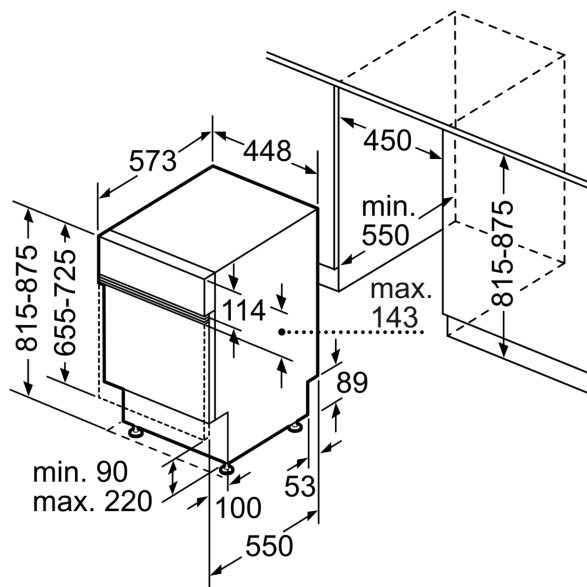

Príslušenstvo

- vr. držiaka fľaše
- vr. násypky na soľ
- vr. ochrany pracovnej dosky pred parou

Rozmery

- rozmery spotrebiča (V x Š x H): 81.5 x 44.8 x 57.3 cm

¹ stupnica tried energetickej účinnosti od A po G

iQ500, Zabudovateľná umývačka riadu, 45 cm, antikoro SR55ZS10ME

Rozmerové výkresy

rozmery v mm

△ zásuvka
○ hodnoty s predižovacou súpravou

rozmery v mm