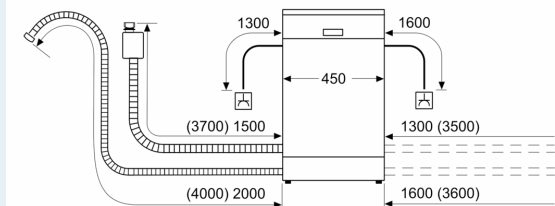

Príslušenstvo

- vr. držiaka fľaše
- vr. násypky na soľ
- vr. ochrany pracovnej dosky pred parou

Rozmery

- rozmery spotrebiča (V x Š x H): 81.5 x 44.8 x 57.3 cm

¹ stupnica tried energetickej účinnosti od A po G

iQ500, Zabudovateľná umývačka riadu, 45 cm, antikoro SR55ZS10ME

Rozmerové výkresy

rozmery v mm

△ zásuvka
○ hodnoty s predižovacou súpravou

rozmery v mm