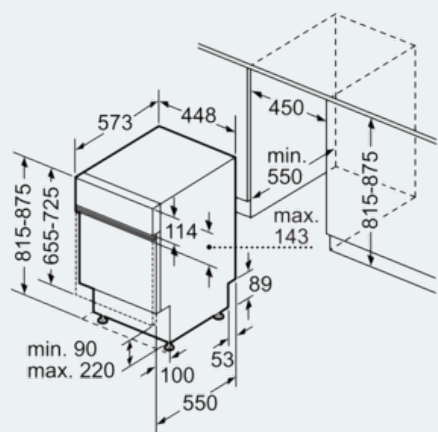

iQ500

SR55M536EU

speedMatic umývačka riadu 45 cm  
zabudovateľný spotrebič - nerez

Rozmerové výkresy

rozmery v mm