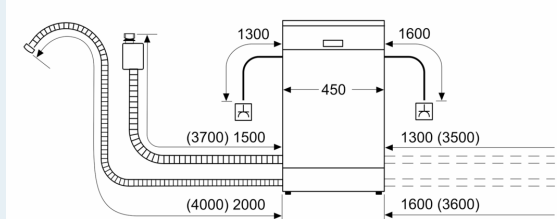

Príslušenstvo

- vr. držiaka fľaše
- vr. násypky na soľ

Rozmery

- rozmery spotrebiča (V x Š x H): 84.5 x 45 x 60 cm

¹ stupnica tried energetickej účinnosti od A po G

² spotreba energie v kWh na 100 cyklov (v programe Eco 50 °C)

³ spotreba vody v litroch na cyklus (v programe Eco 50 °C)

⁴ doba trvania programu Eco 50 °C

* záručné podmienky nájdete na <https://www.siemens-home.bsh-group.com/sk/zakaznicky-servis/zaruka>

**iQ500, Voľne stojaca umývačka
riadu, 45 cm, biela
SR25ZW10ME**

Rozmerové výkresy

rozmery v mm

⚡ zásuvka
() hodnoty s predžovacou súpravou