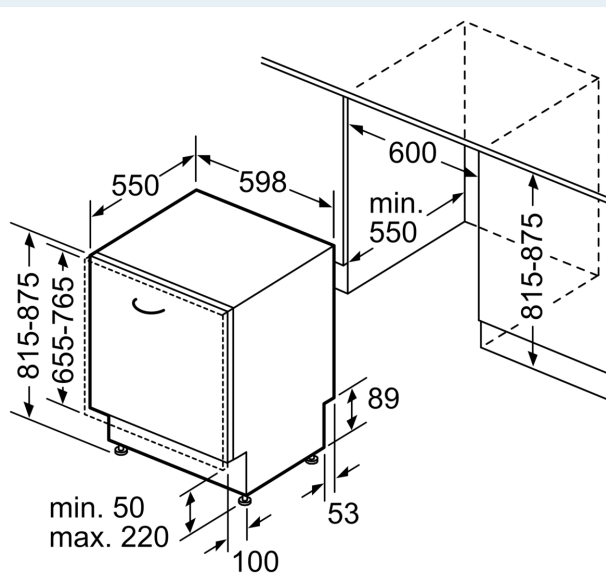

#### Príslušenstvo

- rozmery spotrebiča (V x Š x H): 81.5 x 59.8 x 55 cm

<sup>1</sup> stupnica tried energetickej účinnosti od A po G

<sup>2</sup> spotreba energie v kWh na 100 cyklov (v programe Eco 50 °C)

**iQ700, Plne zabudovateľná  
umývačka riadu, 60 cm,  
varioHinge  
SN97T800CE**

Rozmerové výkresy

rozмеры в мм

⚡ zásuvka  
( ) hodnoty s predĺžovacou súpravou

rozмеры в мм