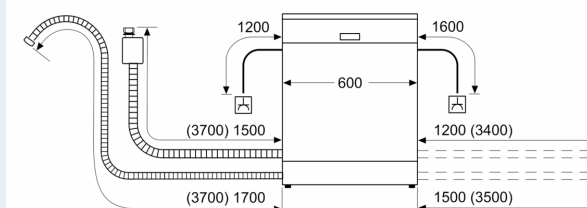

#### Príslušenstvo

- rozmery spotrebiča (V x Š x H): 81.5 x 59.8 x 55 cm

<sup>1</sup> stupnica tried energetickej účinnosti od A po G

<sup>2</sup> spotreba energie v kWh na 100 cyklov (v programe Eco 50 °C)

**iQ700, Plne zabudovateľná  
umývačka riadu, 60 cm,  
varioHinge  
SN97T800CE**

Rozmerové výkresy

rozмеры в мм

⚡ zásuvka  
( ) hodnoty s predĺžovacou súpravou

rozмеры в мм