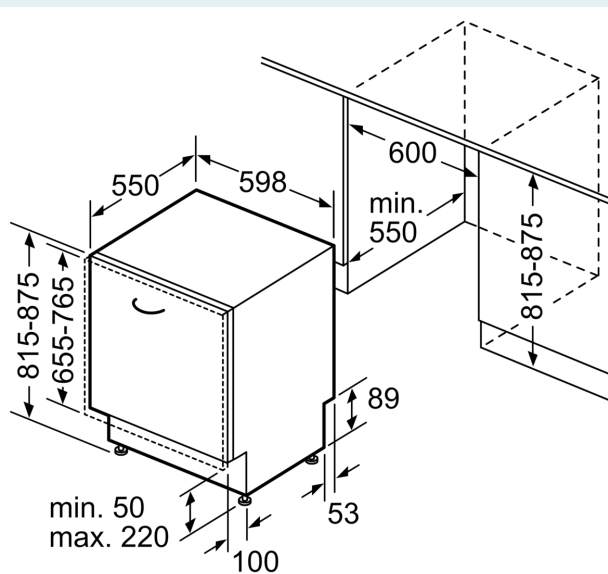

#### Rozmery

- rozmery spotrebiča (V x Š x H): 81.5 x 59.8 x 55 cm

<sup>1</sup> stupnica tried energetickej účinnosti od A po G

<sup>2</sup> spotreba energie v kWh na 100 cyklov (v programe Eco 50 °C)

<sup>3</sup> spotreba vody v litroch na cyklus (v programe Eco 50 °C)

Rozmerové výkresy

rozмеры в мм

△ zásuvka  
○ hodnoty s predĺžovacou súpravou

rozмеры в мм