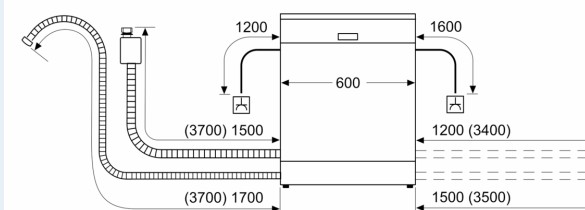

**iQ700, Plne zabudovateľná
umývačka riadu, 60 cm,
varioHinge
SN97T800BE**

Rozmerové výkresy

rozмеры в мм

△ zásuvka
○ hodnoty s predĺžovacou súpravou