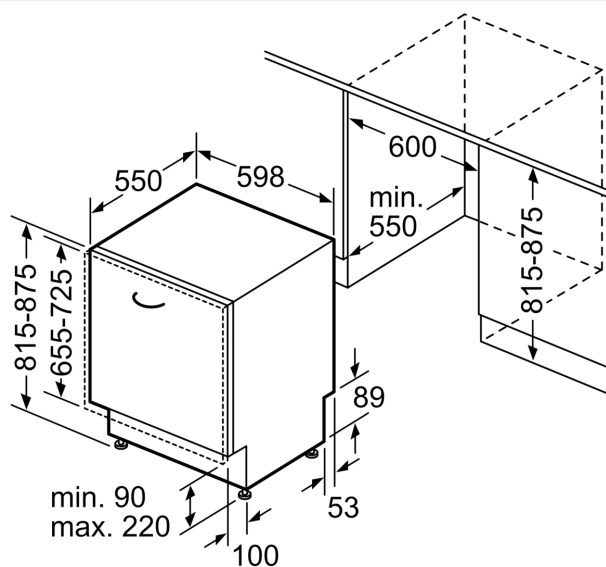

#### Rozmery

- rozmery spotrebiča (V x Š x H): 81.5 x 59.8 x 55 cm

<sup>1</sup> stupnica tried energetickej účinnosti od A po G

<sup>2</sup> spotreba energie v kWh na 100 cyklov (v programe Eco 50 °C)

<sup>3</sup> spotreba vody v litroch na cyklus (v programe Eco 50 °C)

## iQ700, Plne zabudovateľná umývačka riadu, 60 cm SN87TX00CE

### Rozmerové výkresy

rozmery v mm

△ zásuvka  
( ) hodnoty s predžžovacou súpravou

rozmery v mm