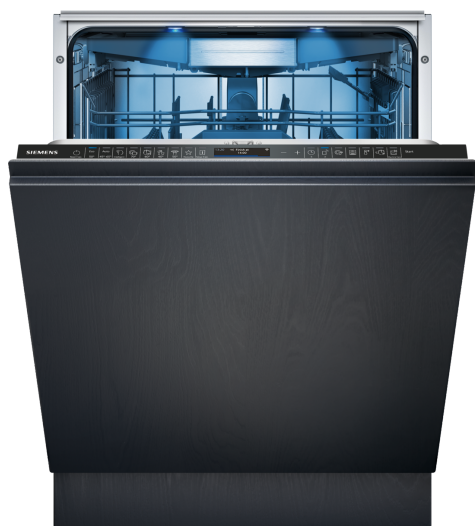

## iQ700, Plne zabudovateľná umývačka riadu, 60 cm SN87TX00CE