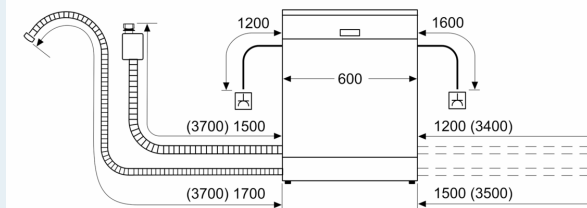

Príslušenstvo

- vr. násypky na soľ
- vr. ochrany pracovnej dosky pred parou

Rozmery

- rozmery spotrebiča (V x Š x H): 81.5 x 59.8 x 55 cm

¹ stupnica tried energetickej účinnosti od A po G

² spotreba energie v kWh na 100 cyklov (v programe Eco 50 °C)

³ spotreba vody v litroch na cyklus (v programe Eco 50 °C)

⁴ doba trvania programu Eco 50 °C

* záručné podmienky nájdete na <https://www.siemens-home.bsh-group.com/sk/zakaznicky-servis/zaruka>

iQ500, Plne zabudovateľná umývačka riadu, 60 cm SN85EX07CE

Rozmerové výkresy

rozmery v mm

⚡ zásuvka
() hodnoty s predživacou súpravou

rozmery v mm