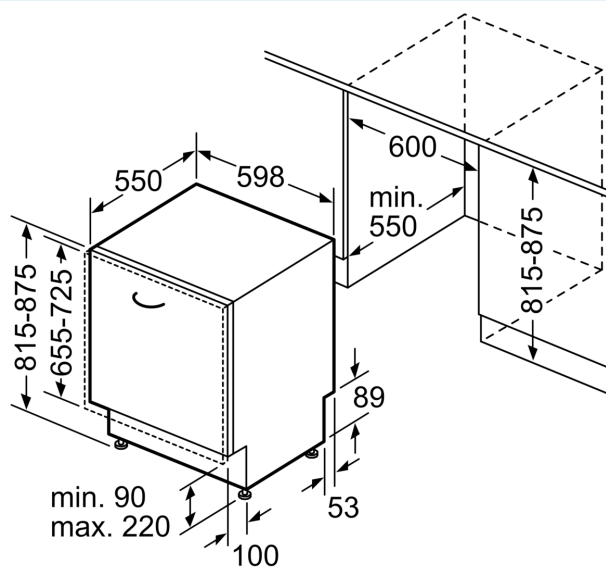

Príslušenstvo

- vr. násypky na soľ
- vr. ochrany pracovnej dosky pred parou

Rozmery

- rozmery spotrebiča (V x Š x H): 81.5 x 59.8 x 55 cm

¹ stupnica tried energetickej účinnosti od A po G

² spotreba energie v kWh na 100 cyklov (v programe Eco 50 °C)

Rozmerové výkresy

rozmery v mm

⚡ zásuvka
() hodnoty s predživacou súpravou

rozmery v mm