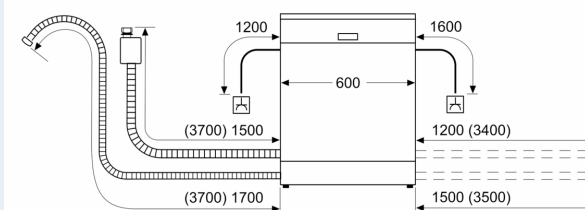

Príslušenstvo

- dekoračné lišty súčasťou (antikoro)
- vr. násypky na soľ
- vr. ochrany pracovnej dosky pred parou

Rozmery

- rozmery spotrebiča (V x Š x H): 81.5 x 59.8 x 55 cm

¹ stupnica tried energetickej účinnosti od A po G

**iQ500, Plne zabudovateľná
umývačka riadu, 60 cm,
varioHinge
SN75Z802BE**

Rozmerové výkresy

rozмеры в мм

⚡ zásuvka
() hodnoty s predĺžovacou súpravou

rozмеры в мм