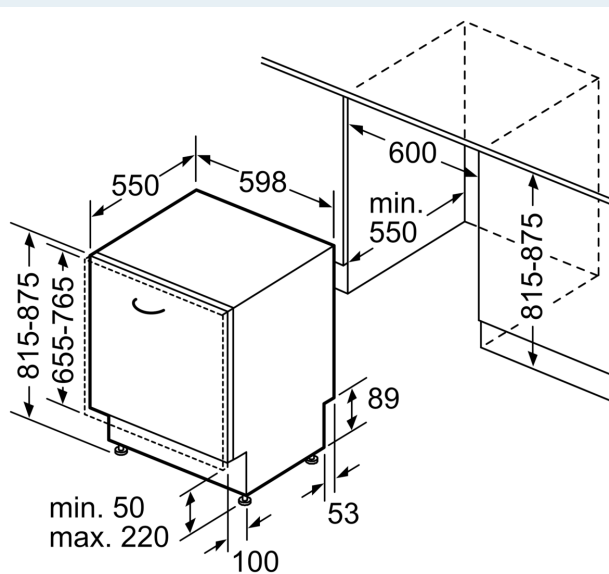

Príslušenstvo

- dekoračné lišty súčasťou (antikoro)
- vr. násypky na soľ
- vr. ochrany pracovnej dosky pred parou

Rozmery

- rozmery spotrebiča (V x Š x H): 81.5 x 59.8 x 55 cm

¹ stupnica tried energetickej účinnosti od A po G

**iQ500, Plne zabudovateľná
umývačka riadu, 60 cm,
varioHinge
SN75Z802BE**

Rozmerové výkresy

rozмеры в мм

⚡ zásuvka
() hodnoty s predĺžovacou súpravou

rozмеры в мм