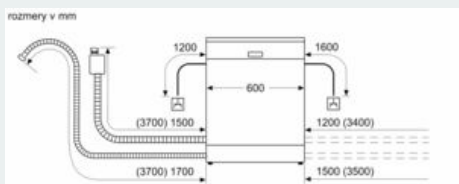

#### Bezpečnosť

- aquaStop®: záruka značky Siemens domáce spotrebiče v prípade poškodenia vodou - po celú dobu životnosti spotrebiča\*
- varioPanty
- technológia šetrného umývania skla vďaka ventilu na nemäkčenú vodu
- dekoračné lišty súčasťou (antikoro)
- vr. násypky na soľ
- vr. ochranného plechu pre podstavbu (ochrana pred parou)
- rozmery spotrebiča (V x Š x H): 81.5 x 59.8 x 55 cm
- \* záručné podmienky nájdete na <https://www.siemens-home.bsh-group.com/sk/zakaznicky-servis/zaruka>
- <sup>1</sup> stupnica tried energetickej účinnosti od A po G
- <sup>2</sup> spotreba energie v kWh na 100 cyklov (v programe Eco 50 °C)
- <sup>3</sup> spotreba vody v litroch na cyklus (v programe Eco 50 °C)
- <sup>4</sup> doba trvania programu Eco 50 °C

## iQ500, Plne zabudovateľná umývačka riadu, 60 cm, varioHinge SN75Z800BE

studioLine

### Rozmerové výkresy

rozmery v mm

Å záručka  
( ) hodnoty s predživacou súpravou