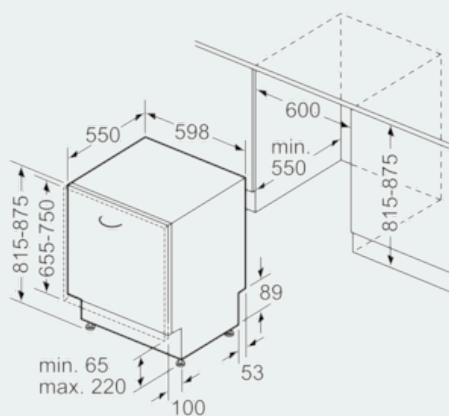

Rozmery

- rozmery spotrebiča (V x Š x H): 81.5 x 59.8 x 55 cm

iQ300, Plne zabudovateľná umývačka
riadu, 60 cm
SN736X03ME

Rozmerové výkresy

rozmery v mm