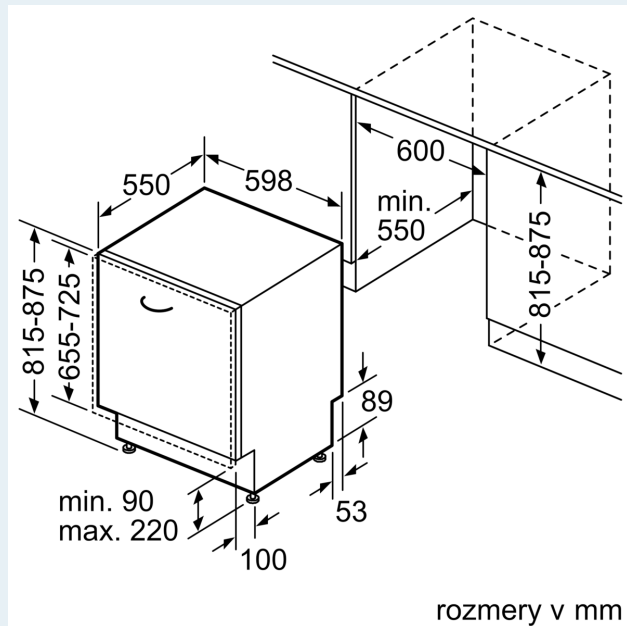

- vr. násypky na soľ
- vr. ochrany pracovnej dosky pred parou

Rozmery

- rozmery spotrebiča (V x Š x H): 81.5 x 59.8 x 55 cm

¹ stupnica tried energetickej účinnosti od A po G

² spotreba energie v kWh na 100 cyklov (v programe Eco 50 °C)

Rozmerové výkresy

rozmery v mm

⚡ zásuvka
() hodnoty s predživacou súpravou

rozmery v mm