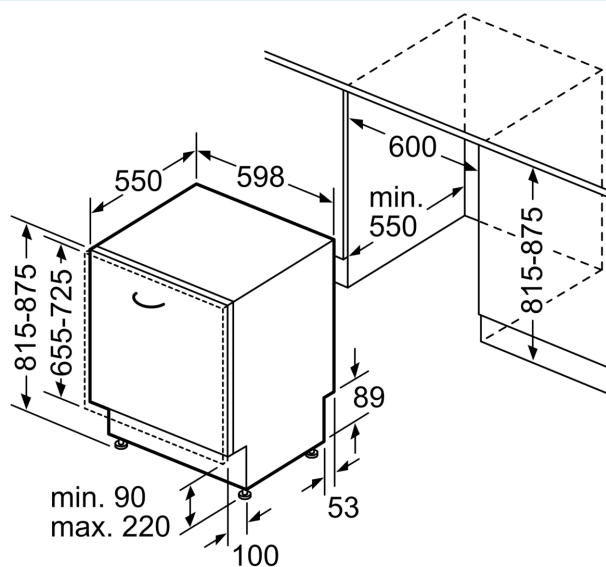

- vr. násypky na soľ
- vr. ochrany pracovnej dosky pred parou

Rozmery

- rozmery spotrebiča (V x Š x H): 81.5 x 59.8 x 55 cm

¹ stupnica tried energetickej účinnosti od A po G

² spotreba energie v kWh na 100 cyklov (v programe Eco 50 °C)

Rozmerové výkresy

rozmery v mm

⚡ zásuvka
() hodnoty s predživacou súpravou

rozmery v mm