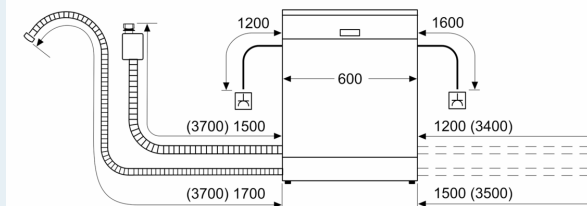

- vr. násypky na soľ
- vr. ochrany pracovnej dosky pred parou

Rozmery

- rozmery spotrebiča (V x Š x H): 81.5 x 59.8 x 55 cm

¹ stupnica tried energetickej účinnosti od A po G

² spotreba energie v kWh na 100 cyklov (v programe Eco 50 °C)

³ spotreba vody v litroch na cyklus (v programe Eco 50 °C)

⁴ doba trvania programu Eco 50 °C

* záručné podmienky nájdete na <https://www.siemens-home.bsh-group.com/sk/zakaznicky-servis/zaruka>

iQ500, Plne zabudovateľná umývačka riadu, 60 cm SN65YX00CE

Rozmerové výkresy

rozmery v mm

⚡ zásuvka
() hodnoty s predživacou súpravou

rozmery v mm