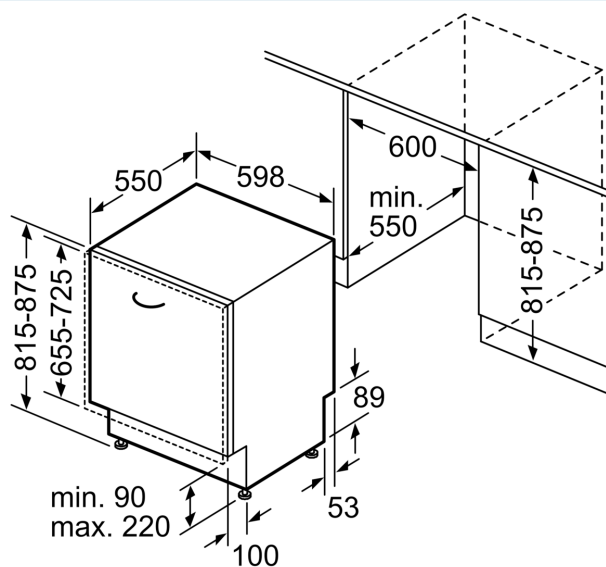

- dekoračné lišty súčasťou (antikoro)
- vr. násypky na soľ
- vr. ochrany pracovnej dosky pred parou

Rozmery

- rozmery spotrebiča (V x Š x H): 81.5 x 59.8 x 55 cm

¹ stupnica tried energetickej účinnosti od A po G

iQ500, Plne zabudovateľná umývačka riadu, 60 cm SN65T803CE

Rozmerové výkresy

rozmery v mm

⚡ zásuvka
() hodnoty s predživacou súpravou

rozmery v mm