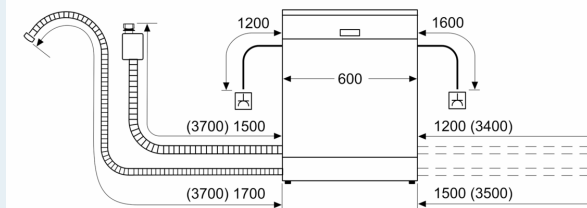

- dekoračné lišty súčasťou (antikoro)
- vr. násypky na soľ
- vr. ochrany pracovnej dosky pred parou

Rozmery

- rozmery spotrebiča (V x Š x H): 81.5 x 59.8 x 55 cm

¹ stupnica tried energetickej účinnosti od A po G

iQ500, Plne zabudovateľná umývačka riadu, 60 cm SN65T803CE

Rozmerové výkresy

rozmery v mm

⚡ zásuvka
() hodnoty s predživacou súpravou

rozmery v mm