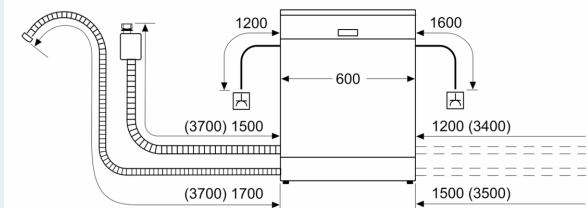

### Rozmery

- rozmery spotrebiča (V x Š x H): 81.5 x 59.8 x 55 cm

<sup>1</sup> stupnica tried energetickej účinnosti od A po G

<sup>2</sup> spotreba energie v kWh na 100 cyklov (v programe Eco 50 °C)

<sup>3</sup> spotreba vody v litroch na cyklus (v programe Eco 50 °C)

rozmery v mm

△ zásuvka  
( ) hodnoty s predživacou súpravou

rozmery v mm