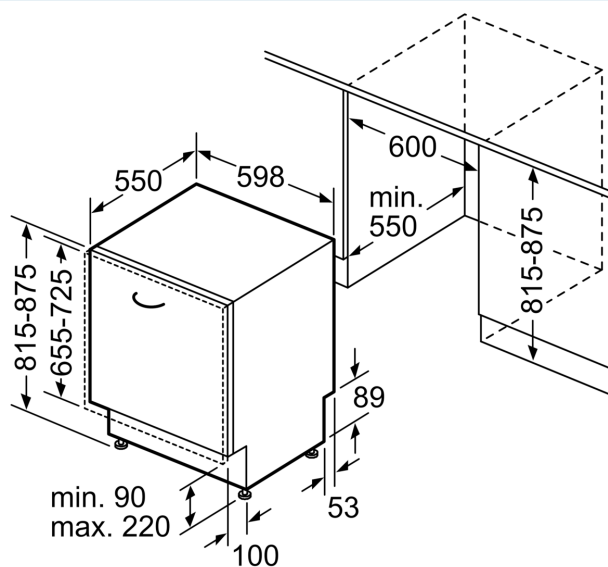

### Rozmery

- rozmery spotrebiča (V x Š x H): 81.5 x 59.8 x 55 cm

<sup>1</sup> stupnica tried energetickej účinnosti od A po G

<sup>2</sup> spotreba energie v kWh na 100 cyklov (v programe Eco 50 °C)

<sup>3</sup> spotreba vody v litroch na cyklus (v programe Eco 50 °C)

rozmery v mm

△ zásuvka  
( ) hodnoty s predživacou súpravou

rozmery v mm