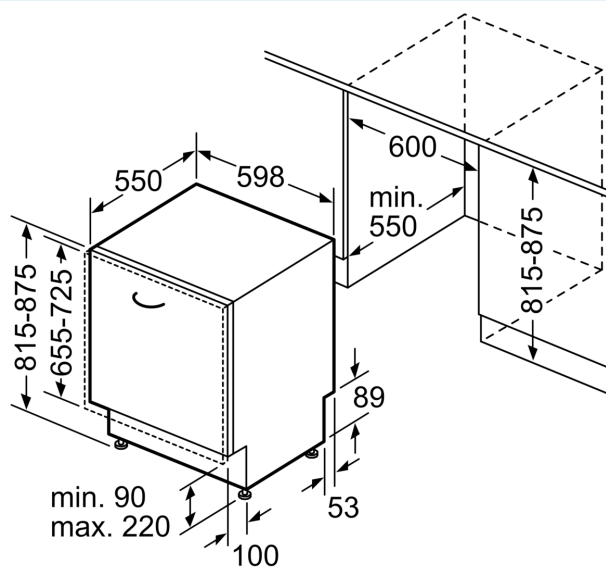

Príslušenstvo

- rozmery spotrebiča (V x Š x H): 81.5 x 59.8 x 55 cm

* záručné podmienky nájdete na <https://www.siemens-home.bsh-group.com/sk/zakaznicky-servis/zaruka>

¹ stupnica tried energetickej účinnosti od A po G

Rozmerové výkresy

rozmery v mm

⚡ zásuvka
() hodnoty s predžiovacou súpravou

rozmery v mm