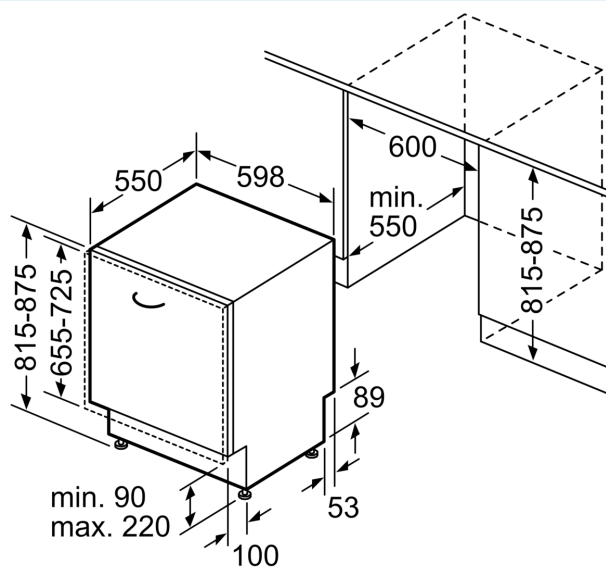

Príslušenstvo

- rozmery spotrebiča (V x Š x H): 81.5 x 59.8 x 55 cm

* záručné podmienky nájdete na <https://www.siemens-home.bsh-group.com/sk/zakaznickyy-servis/zaruka>

¹ stupnica tried energetickej účinnosti od A po G

Rozmerové výkresy

rozmery v mm

⚡ zásuvka
() hodnoty s predživacou súpravou

rozmery v mm