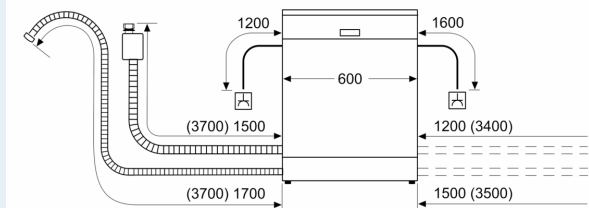

Príslušenstvo

- vr. násypky na soľ
- vr. ochrany pracovnej dosky pred parou

Rozmery

- rozmery spotrebiča (V x Š x H): 81.5 x 59.8 x 57.3 cm

¹ stupnica tried energetickej účinnosti od A po G

² spotreba energie v kWh na 100 cyklov (v programe Eco 50 °C)

rozmery v mm

⚡ zásuvka
() hodnoty s predživacou súpravou

rozmery v mm