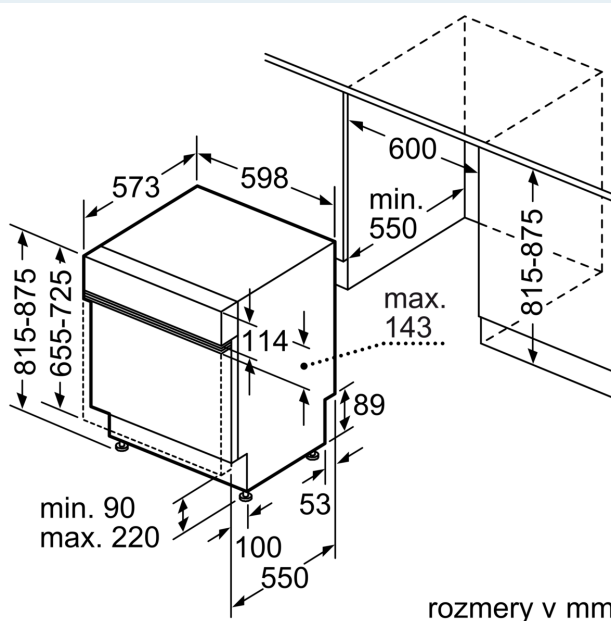

Príslušenstvo

- vr. ochrany pracovnej dosky pred parou

Rozmery

- rozmery spotrebiča (V x Š x H): 81.5 x 59.8 x 57.3 cm

¹ stupnica tried energetickej účinnosti od A po G

² spotreba energie v kWh na 100 cyklov (v programe Eco 50 °C)

Rozmerové výkresy

rozмеры в мм

⚡ zásuvka
() hodnoty s predživacou súpravou

rozмеры в мм