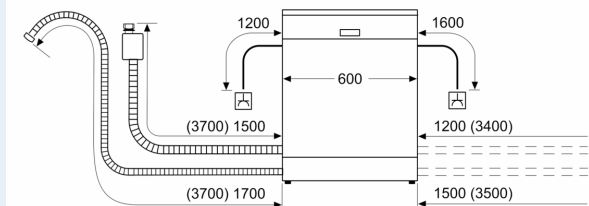

Príslušenstvo

- vr. ochrany pracovnej dosky pred parou

Rozmery

- rozmery spotrebiča (V x Š x H): 81.5 x 59.8 x 57.3 cm

¹ stupnica tried energetickej účinnosti od A po G

² spotreba energie v kWh na 100 cyklov (v programe Eco 50 °C)

³ spotreba vody v litroch na cyklus (v programe Eco 50 °C)

⁴ doba trvania programu Eco 50 °C

* záručné podmienky nájdete na <https://www.siemens-home.bsh-group.com/sk/zakaznicky-servis/zaruka>

**iQ300, Zabudovateľná umývačka
riadu, 60 cm, antikoro
SN53ES27VE**

Rozmerové výkresy

rozмеры в мм

⚡ zásuvka
() hodnoty s predživacou súpravou

rozмеры в мм