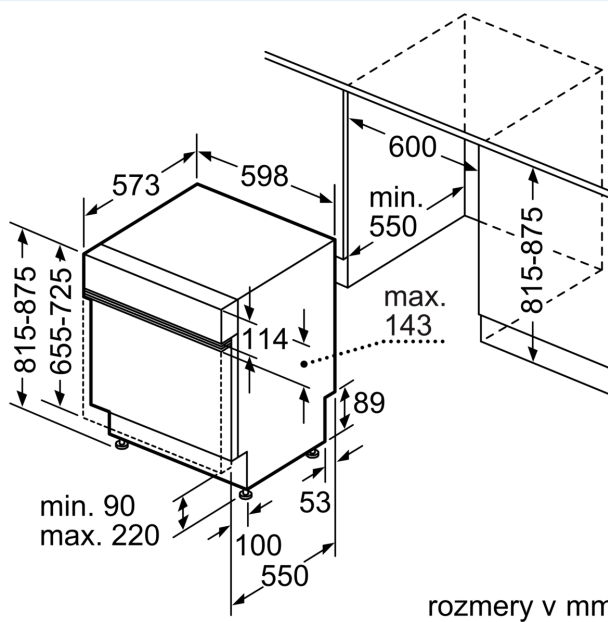

Príslušenstvo

- vr. násypky na soľ
- vr. ochrany pracovnej dosky pred parou

Rozmery

- rozmery spotrebiča (V x Š x H): 81.5 x 59.8 x 57.3 cm

¹ stupnica tried energetickej účinnosti od A po G

² spotreba energie v kWh na 100 cyklov (v programe Eco 50 °C)

rozmery v mm

⚡ zásuvka
() hodnoty s predživacou súpravou

rozmery v mm