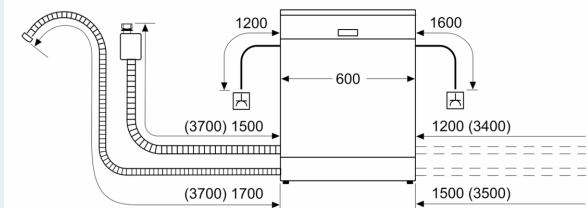

Príslušenstvo

- vr. násypky na soľ
- vr. ochrany pracovnej dosky pred parou

Rozmery

- rozmery spotrebiča (V x Š x H): 81.5 x 59.8 x 57.3 cm

¹ stupnica tried energetickej účinnosti od A po G

² spotreba energie v kWh na 100 cyklov (v programe Eco 50 °C)

rozmery v mm

⚡ zásuvka
() hodnoty s predživacou súpravou

rozmery v mm