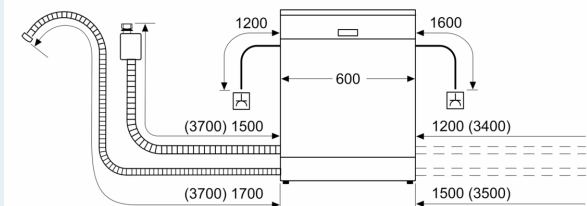

iQ300, Podstavná umývačka
riadu, 60 cm, biela
SN13EW78CS

Rozmerové výkresy

rozмеры в мм

⚡ zásuvka
( ) hodnoty s predživacou súpravou