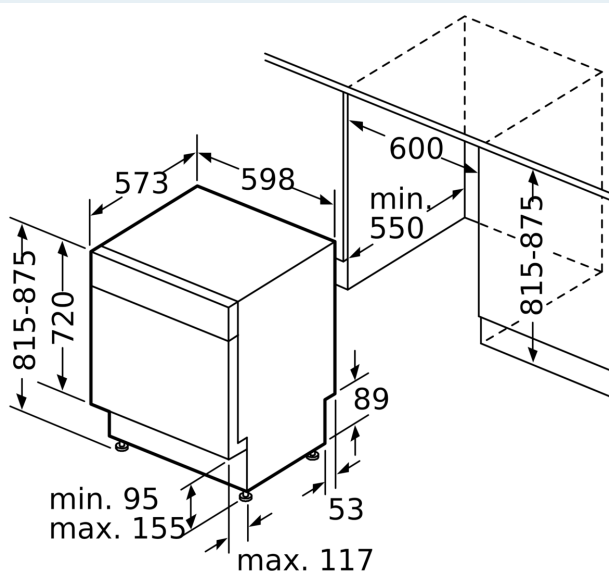

Príslušenstvo

- rozmery spotrebiča (V x Š x H): 81.5 x 59.8 x 57.3 cm

¹ stupnica tried energetickej účinnosti od A po G

² spotreba energie v kWh na 100 cyklov (v programe Eco 50 °C)

³ spotreba vody v litroch na cyklus (v programe Eco 50 °C)

rozмеры в мм

⚡ zásuvka
 () hodnoty s predživacou súpravou

rozмеры в мм