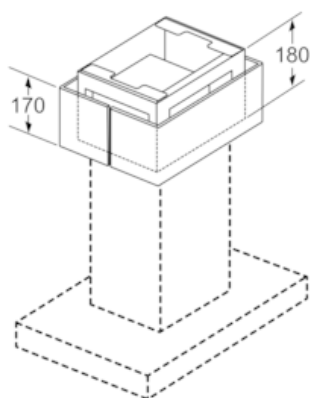

Príslušenstvo pre odsávače pár LZ57600

Rozmerové výkresy

rozmery v mm