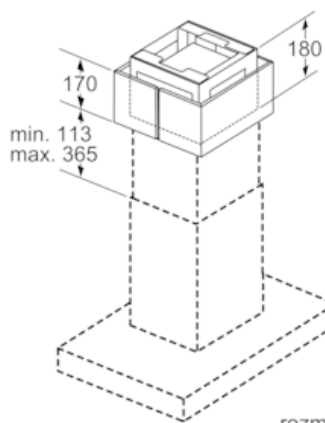

#### Technické údaje

rozmery zabaleného spotrebiča (mm) : 270 x 520 x 620

rozmery palety : 150.0 x 80.0 x 120.0

počet spotrebičov na palete : 10

Hmotnosť netto (kg) : 6,207

hmotnosť brutto (kg) : 8,5

EAN : 4242003636817

### Rozmerové výkresy

rozmery v mm

rozmery v mm

rozmery v mm