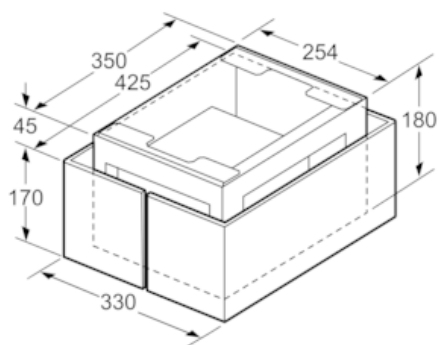

Príslušenstvo pre odsávače pár LZ57600

Rozmerové výkresy

rozmery v mm

rozmery v mm

rozmery v mm