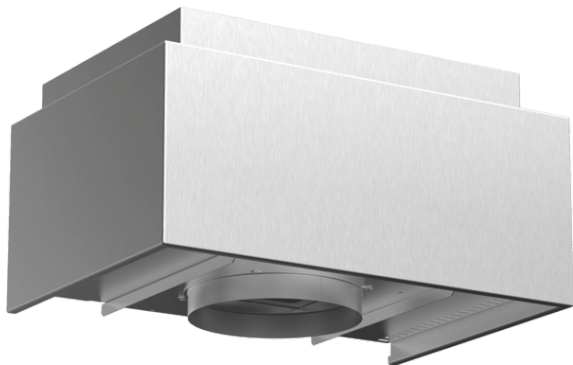

Príslušenstvo pre odsávače pár LZ57300

Výbava

Technické údaje

rozmery zabaleného spotrebiča (mm) : 290 x 394 x 542

rozmery palety : 165.0 x 80.0 x 120.0

počet spotrebičov na palete : 20

Hmotnosť netto (kg) : 4,887

hmotnosť brutto (kg) : 6,5

EAN : 4242003636794

4 242003 636794

Príslušenstvo pre odsávače pár LZ57300

Výbava

Zvláštne príslušenstvo

- # príslušenstvo je určené pre recirkuláciu vzduchu
- # do kombinácie s komínovými nástennými odsávačmi pár
- # výrazne lepšie odstraňovanie pachov v porovnaní s tradičnou prevádzkou na cirkuláciu
- # redukcia hlučnosti
- # predĺžený cyklus výmeny aktívneho uhlíkového filtra pre cleanAir modul
- # pre montáž na vonkajší alebo na vnútorný teleskopický komín
- # skladá sa z: designového krytu, úchytiiek na stenu, cleanAir aktívneho filtra, flexibilnej hadice a 2 sponiek na hadicu