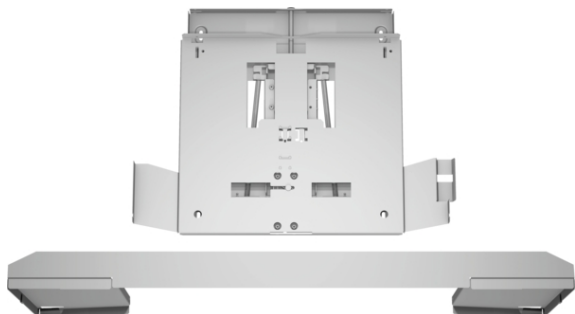

Príslušenstvo pre odsávače pár LZ49600

Výbava

Technické údaje

rozmery zabaleného spotrebiča : 90 x 530 x 630

rozmery palety : 150.0 x 80.0 x 120.0

počet spotrebičov na palete : 30

Hmotnosť netto : 3,9

hmotnosť brutto : 6,0

EAN : 4242003730881

Príslušenstvo pre odsávače pár LZ49600

Výbava

Zvláštne príslušenstvo

- # možné kombinovať s plochým výsuvným odsávačom pár
- # použitím znižovacieho rámčeka je možné zabudovateľný výsuvný odsávač úplne zasunúť do hornej skrinky
- # montáž priamo na stenu kuchyne
- # vhodné pre 90 cm široké ploché výsuvné odsávače pár

Príslušenstvo pre odsávače pár LZ49600

Rozmerové výkresy

Rozmery v mm
Montáž plochého odsávača pár so súpravou na cirkuláciu vzduchu a zápusným rámom

A: Pozri tabuľku kombinácií

rozmery v mm

Rozmery v mm
Montáž plochého odsávača pár so súpravou na cirkuláciu vzduchu a zápusným rámom

A: Pozri tabuľku kombinácií

konštrukcia A

montáž pri spotrebičoch so zápusným rámom – hĺbka korpusu podľa tabuľky kombinácií rozmery v mm

rozmery v mm

Upevnenie teleskopického odsávača pár s rámčekom na skrytú montáž
 Kuchynské linky s bočnými policovými jednotkami
 Upevnenie priamo na kuchynskú stenu