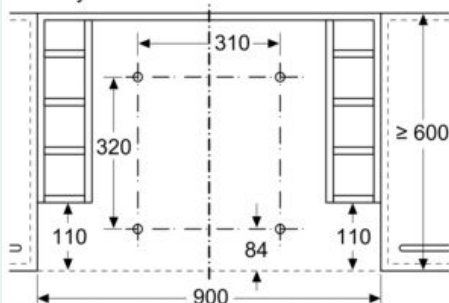

Príslušenstvo pre odsávače pár LZ49600

Výbava

Technické údaje

rozmery zabaleného spotrebiča : 90 x 530 x 630

rozmery palety : 150.0 x 80.0 x 120.0

počet spotrebičov na palete : 30

Hmotnosť netto : 3,9

hmotnosť brutto : 6,0

Príslušenstvo pre odsávače pár LZ49600

Rozmerové výkresy

Rozmery v mm
Montáž plochého odsávača pár so súpravou na cirkuláciu vzduchu a zápusným rámom

A: Pozri tabuľku kombinácií

rozmery v mm

Rozmery v mm
Montáž plochého odsávača pár so súpravou na cirkuláciu vzduchu a zápusným rámom

A: Pozri tabuľku kombinácií

konštrukcia A

montáž pri spotrebičoch so zápusným rámom – hĺbka korpusu podľa tabuľky kombinácií rozmery v mm

rozmery v mm

Upevnenie teleskopického odsávača pár s rámčekom na skrytú montáž
 Kuchynské linky s bočnými policovými jednotkami
 Upevnenie priamo na kuchynskú stenu

rozmery v mm
 Upevnenie teleskopického odsávača pár s rámčekom na skrytú montáž

A: Pozrite tabuľku kombinácií

Príslušenstvo pre odsávače pár LZ49600

Rozmerové výkresy

rozмеры в мм

Tabuľka kombinácií pre 90 cm teleskopický odsávač pár s rámečkom na skrytú montáž