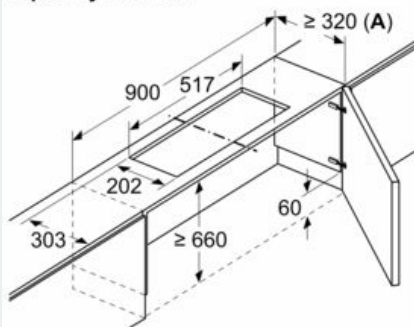

Príslušenstvo pre odsávače pár LZ49600

Výbava

Technické údaje

rozmery zabaleného spotrebiča : 90 x 530 x 630

rozmery palety : 150.0 x 80.0 x 120.0

počet spotrebičov na palete : 30

Hmotnosť netto : 3,9

hmotnosť brutto : 6,0

EAN : 4242003730881

Príslušenstvo pre odsávače pár LZ49600

Výbava

Zvláštne príslušenstvo

- # možné kombinovať s plochým výsuvným odsávačom pár
- # použitím znižovacieho rámčeka je možné zabudovateľný výsuvný odsávač úplne zasunúť do hornej skrinky
- # montáž priamo na stenu kuchyne
- # vhodné pre 90 cm široké ploché výsuvné odsávače pár

Príslušenstvo pre odsávače pár LZ49600

Rozmerové výkresy

Rozmery v mm
Montáž plochého odsávača pár so súpravou na cirkuláciu vzduchu a zápusným rámom

A: Pozri tabuľku kombinácií

rozmery v mm

Rozmery v mm
Montáž plochého odsávača pár so súpravou na cirkuláciu vzduchu a zápusným rámom

A: Pozri tabuľku kombinácií

konštrukcia A

montáž pri spotrebičoch so zápusným rámom – hĺbka korpusu podľa tabuľky kombinácií rozmery v mm

rozmery v mm

Upevnenie teleskopického odsávača pár s rámčekom na skrytú montáž
 Kuchynské linky s bočnými policovými jednotkami
 Upevnenie priamo na kuchynskú stenu