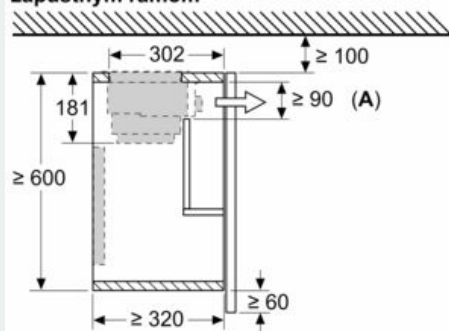

Príslušenstvo pre odsávače pár LZ49600

Rozmerové výkresy

rozмеры в мм

Tabuľka kombinácií pre 90 cm teleskopický odsávač pár s rámečkom na skrytú montáž

Riešenie spotrebiča v skrinke	Hĺbka zabudovania spotrebiča s rámečkom na skrytú montáž	Hĺbka drážky rukoväť (X)	Celková hĺbka zabudovania	Hĺbka korpusu kuchynskej linky
Riešenie A	301	17	318	≥ 320
	301	20	321	≥ 323
	301	31	332	≥ 334
Riešenie B	301	31	332	≥ 334

Rozмеры в мм

Montáž plochého odsávača pár so súpravou na cirkuláciu vzduchu a zápusným rámom

A: Výmena filtra