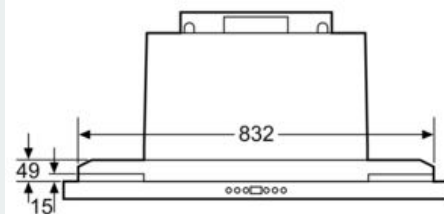

Príslušenstvo pre odsávače pár LZ49600

Výbava

Technické údaje

rozmery zabaleného spotrebiča : 90 x 530 x 630

rozmery palety : 150.0 x 80.0 x 120.0

počet spotrebičov na palete : 30

Hmotnosť netto : 3,9

hmotnosť brutto : 6,0

EAN : 4242003730881

Príslušenstvo pre odsávače pár LZ49600

Výbava

Zvláštne príslušenstvo

- # možné kombinovať s plochým výsuvným odsávačom pár
- # použitím znižovacieho rámčeka je možné zabudovateľný výsuvný odsávač úplne zasunúť do hornej skrinky
- # montáž priamo na stenu kuchyne
- # vhodné pre 90 cm široké ploché výsuvné odsávače pár

Príslušenstvo pre odsávače pár LZ49600

Rozmerové výkresy

Rozmery v mm
Montáž plochého odsávača pár so súpravou na cirkuláciu vzduchu a zápusným rámom

A: Pozri tabuľku kombinácií

rozmery v mm

Rozmery v mm
Montáž plochého odsávača pár so súpravou na cirkuláciu vzduchu a zápusným rámom

A: Pozri tabuľku kombinácií

konštrukcia A

montáž pri spotrebičoch so zápusným rámom – hĺbka korpusu podľa tabuľky kombinácií rozmery v mm

rozmery v mm

Upevnenie teleskopického odsávača pár s rámčekom na skrytú montáž
 Kuchynské linky s bočnými policovými jednotkami
 Upevnenie priamo na kuchynskú stenu