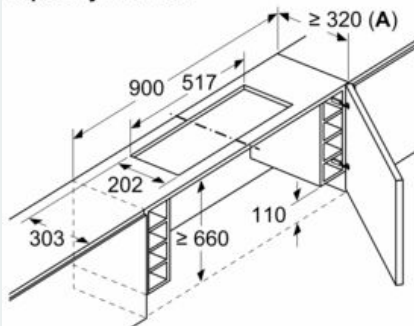

Príslušenstvo pre odsávače pár LZ49600

Výbava

Technické údaje

rozmery zabaleného spotrebiča : 90 x 530 x 630

rozmery palety : 150.0 x 80.0 x 120.0

počet spotrebičov na palete : 30

Hmotnosť netto : 3,9

hmotnosť brutto : 6,0

Príslušenstvo pre odsávače pár LZ49600

Rozmerové výkresy

Rozmery v mm
Montáž plochého odsávača pár so súpravou na cirkuláciu vzduchu a zápusným rámom

A: Pozri tabuľku kombinácií

rozmery v mm

Rozmery v mm
Montáž plochého odsávača pár so súpravou na cirkuláciu vzduchu a zápusným rámom

A: Pozri tabuľku kombinácií

konštrukcia A

montáž pri spotrebičoch so zápusným rámom – hĺbka korpusu podľa tabuľky kombinácií rozmery v mm

rozmery v mm

Upevnenie teleskopického odsávača pár s rámčekom na skrytú montáž
 Kuchynské linky s bočnými policovými jednotkami
 Upevnenie priamo na kuchynskú stenu

rozmery v mm
 Upevnenie teleskopického odsávača pár s rámčekom na skrytú montáž

A: Pozrite tabuľku kombinácií

Príslušenstvo pre odsávače pár LZ49600

Rozmerové výkresy

rozмеры в мм

Tabuľka kombinácií pre 90 cm teleskopický odsávač pár s rámečkom na skrytú montáž