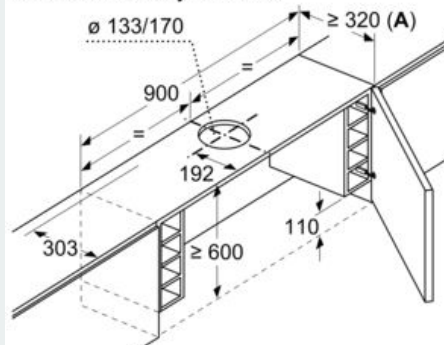

Príslušenstvo pre odsávače pár LZ49600

Výbava

Technické údaje

rozmery zabaleného spotrebiča : 90 x 530 x 630

rozmery palety : 150.0 x 80.0 x 120.0

počet spotrebičov na palete : 30

Hmotnosť netto : 3,9

hmotnosť brutto : 6,0

Príslušenstvo pre odsávače pár LZ49600

Rozmerové výkresy

Rozmery v mm
Montáž plochého odsávača pár so súpravou na cirkuláciu vzduchu a zápusným rámom

A: Pozri tabuľku kombinácií

rozmery v mm

Rozmery v mm
Montáž plochého odsávača pár so súpravou na cirkuláciu vzduchu a zápusným rámom

A: Pozri tabuľku kombinácií

konštrukcia A

montáž pri spotrebičoch so zápusným rámom – hĺbka korpusu podľa tabuľky kombinácií rozmery v mm

rozmery v mm

Upevnenie teleskopického odsávača pár s rámčekom na skrytú montáž
 Kuchynské linky s bočnými policovými jednotkami
 Upevnenie priamo na kuchynskú stenu

rozmery v mm
 Upevnenie teleskopického odsávača pár s rámčekom na skrytú montáž

A: Pozrite tabuľku kombinácií

Príslušenstvo pre odsávače pár LZ49600

Rozmerové výkresy

rozмеры в мм

Tabuľka kombinácií pre 90 cm teleskopický odsávač pár s rámečkom na skrytú montáž