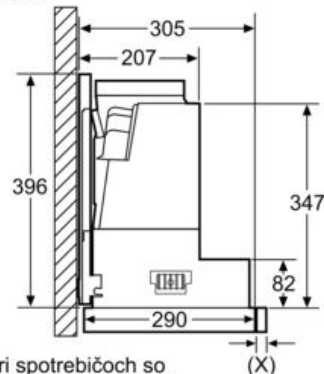

Príslušenstvo pre odsávače pár LZ49600

Výbava

Technické údaje

rozmery zabaleného spotrebiča : 90 x 530 x 630

rozmery palety : 150.0 x 80.0 x 120.0

počet spotrebičov na palete : 30

Hmotnosť netto : 3,9

hmotnosť brutto : 6,0

Príslušenstvo pre odsávače pár LZ49600

Rozmerové výkresy

Rozmery v mm
Montáž plochého odsávača pár so súpravou na cirkuláciu vzduchu a zápusným rámom

A: Pozri tabuľku kombinácií

rozmery v mm

Rozmery v mm
Montáž plochého odsávača pár so súpravou na cirkuláciu vzduchu a zápusným rámom

A: Pozri tabuľku kombinácií

konštrukcia A

montáž pri spotrebičoch so zápusným rámom – hĺbka korpusu podľa tabuľky kombinácií rozmery v mm

rozmery v mm

Upevnenie teleskopického odsávača pár s rámčekom na skrytú montáž
 Kuchynské linky s bočnými policovými jednotkami
 Upevnenie priamo na kuchynskú stenu

rozmery v mm
 Upevnenie teleskopického odsávača pár s rámčekom na skrytú montáž

A: Pozrite tabuľku kombinácií

Príslušenstvo pre odsávače pár LZ49600

Rozmerové výkresy

rozмеры в мм

Tabuľka kombinácií pre 90 cm teleskopický odsávač pár s rámečkom na skrytú montáž