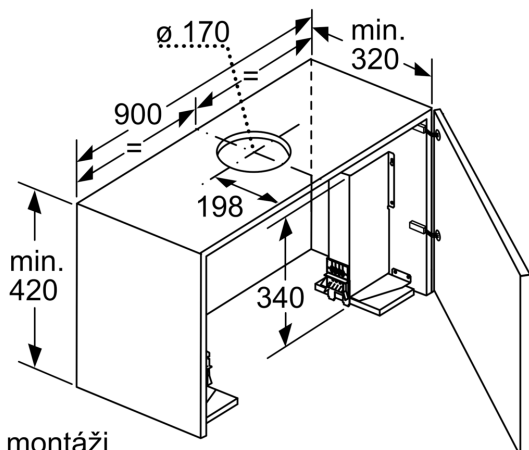

Príslušenstvo pre inštaláciu LZ49200

- ✓ pre montáž 90 cm plochého výsuvného odsávača pár do hornej skrinky širokej 90 cm
- ✓ skladá sa z: 2x fixovacie diely, upevňovací materiál

Výbava

Technické údaje

| | |
|--------------------------------------|----------------------|
| rozmery zabaleného spotrebiča: | 180 x 260 x 350 mm |
| rozmery palety: | 165.0 x 80.0 x 120.0 |
| počet spotrebičov na palete: | 80 |
| Váha: | 3.1 kg |
| hmotnosť brutto: | 4.0 kg |
| EAN: | 4242003730836 |

4 242003 730836

Príslušenstvo pre inštaláciu LZ49200

Výbava

Zvláštne príslušenstvo

- pre montáž 90 cm plochého výsuvného odsávača pár do hornej skrinky širokej 90 cm
- skladá sa z: 2x fixovacie diely, upevňovací materiál

Príslušenstvo pre inštaláciu LZ49200

Rozmerové výkresy

Pri montáži
90 cm plochého digestora do 90 cm širokej
hornej skrinky je potrebná montážna súprava.
Obidva montážne uholníky sa zaskrutkujú
vpravo a vľavo v nábytku.
Montáž podľa šablóny.

rozmery v mm