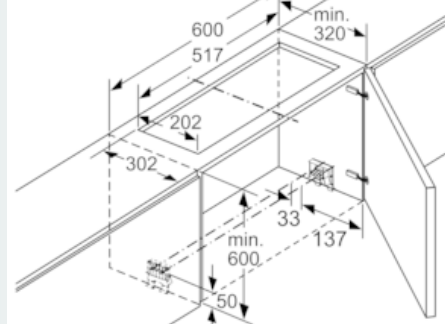

Modul Clean Air nemožno použiť pri skrinkách s priečnou vzperou (sklápacie dverka).

rozмеры в мм

montáž plochého odsávača pár s modulom Clean Air