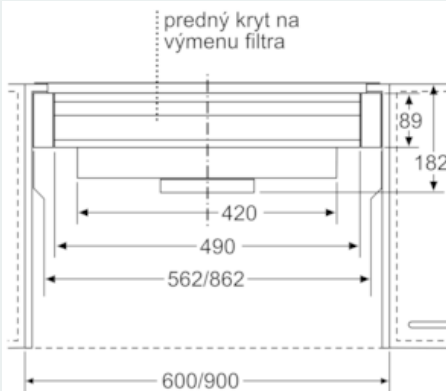

#### Technické údaje

rozmery zabaleného spotrebiča (mm) : 280 x 290 x 690

rozmery palety : 130.0 x 80.0 x 120.0

počet spotrebičov na palete : 24

Hmotnosť netto (kg) : 5,206

hmotnosť brutto (kg) : 6,1

EAN : 4242003774588

### Rozmerové výkresy

rozмеры в мм

Upevnenie teleskopického odsávača pár s modulom CleanAir s rámčekom na skrytú montáž

A: Pozrite tabuľku kombinácií

rozмеры в мм

Upevnenie teleskopického odsávača pár s modulom CleanAir s rámčekom na skrytú montáž

A: Pozrite tabuľku kombinácií

montáž plochého odsávača pár s modulom Clean Air

Modul Clean Air nemožno použiť pri skrinkách s priečnou vzperou (sklápacie dverka).

rozмеры в мм

montáž plochého odsávača pár s modulom Clean Air

Modul Clean Air nemožno použiť pri skrinkách s priečnou vzperou (sklápacie dverka).

rozмеры в мм

rozмеры в мм

predný kryt na výmenu filtra

rozмеры в мм

Príslušenstvo pre odsávače pár LZ46830

Rozmerové výkresy