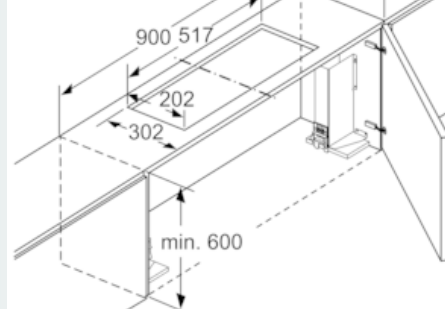

### Rozmerové výkresy

rozмеры в мм

Upevnenie teleskopického odsávača pár s modulom CleanAir s rámčekom na skrytú montáž

A: Pozrite tabuľku kombinácií

rozмеры в мм

Upevnenie teleskopického odsávača pár s modulom CleanAir s rámčekom na skrytú montáž

A: Pozrite tabuľku kombinácií

montáž plochého odsávača pár s modulom Clean Air

Modul Clean Air nemožno použiť pri skrinkách s priečnou vzperou (sklápacie dverka).

rozмеры в мм

montáž plochého odsávača pár s modulom Clean Air

Modul Clean Air nemožno použiť pri skrinkách s priečnou vzperou (sklápacie dverka).

rozмеры в мм

rozмеры в мм

predný kryt na výmenu filtra

rozмеры в мм

Príslušenstvo pre odsávače pár LZ46830

Rozmerové výkresy