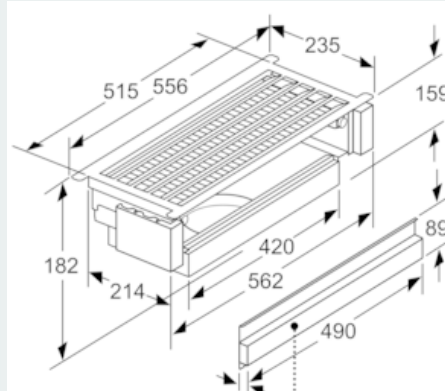

A: Pozrite tabuľku kombinácií

montáž plochého odsávača pár s modulom Clean Air

Modul Clean Air nemožno použiť pri skrinkách s priečnou vzperou (sklápacie dverka).

rozмеры в мм

montáž plochého odsávača pár s modulom Clean Air

Modul Clean Air nemožno použiť pri skrinkách s priečnou vzperou (sklápacie dverka).

rozмеры в мм

rozмеры в мм

predný kryt na výmenu filtra

rozмеры в мм

Príslušenstvo pre odsávače pár LZ46830

Rozmerové výkresy