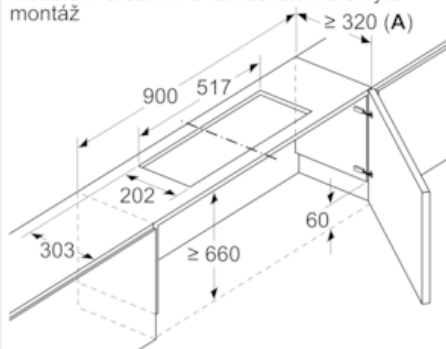

Príslušenstvo pre odsávače pár LZ46830

Rozmerové výkresy

rozмеры в мм

Upevnenie teleskopického odsávača pár s modulom CleanAir s rámčekom na skrytú montáž

A: Pozrite tabuľku kombinácií

rozмеры в мм

Upevnenie teleskopického odsávača pár s modulom CleanAir s rámčekom na skrytú montáž