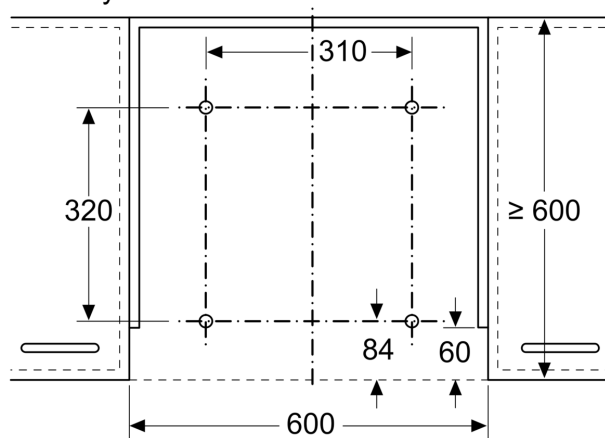

rozмеры в мм