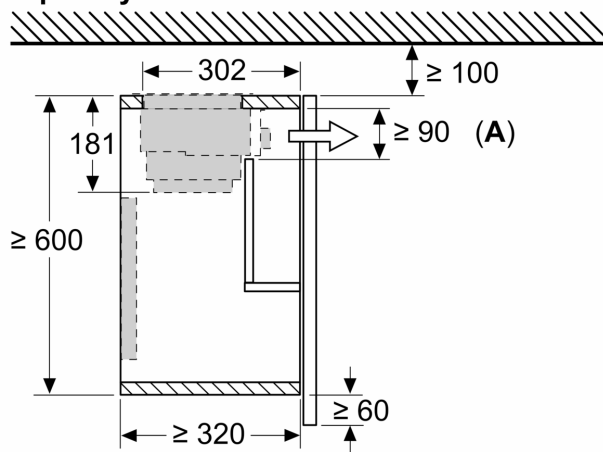

Upevnenie teleskopického odsávača pár s rámčekom na skrytú montáž – hĺbka korpusu kuchynskej linky podľa tabuľky kombinácií

Rozмеры в мм
Montáž plochého odsávača pár so súpravou na cirkuláciu vzduchu a zápusným rámom