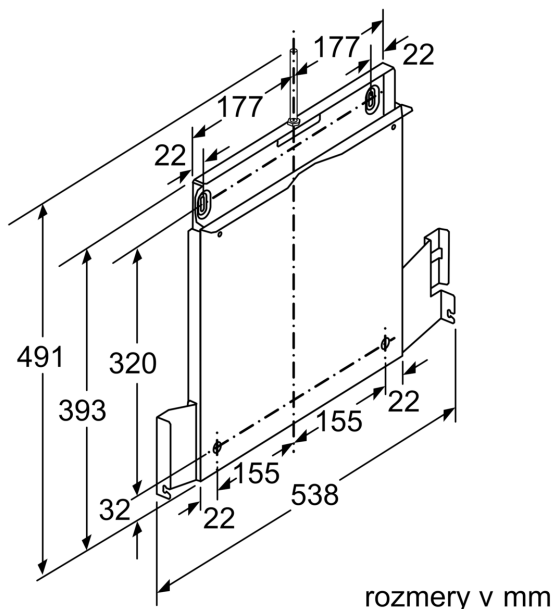

Príslušenstvo pre odsávače pár LZ46600

Rozmerové výkresy