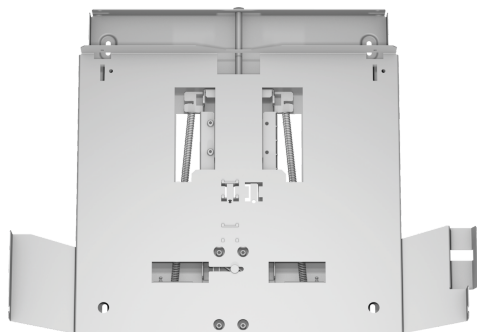

## Príslušenstvo pre odsávače pár LZ46600

- ✓ možné kombinovať s plochým výsuvným odsávačom pár
- ✓ použitím znižovacieho rámečka je možné zabudovateľný výsuvný odsávač úplne zasunúť do hornej skrinky
- ✓ montáž priamo na stenu kuchyne
- ✓ vhodné pre 60 cm široké ploché výsuvné odsávače pár

#### Technické údaje

rozmery zabaleného spotrebiča: ..... 85 x 525 x 630 mm  
rozmery palety: ..... 140.0 x 80.0 x 120.0  
počet spotrebičov na palete: ..... 30  
Váha: ..... 2.8 kg  
hmotnosť brutto: ..... 4.9 kg  
EAN: ..... 4242003730737

#### Zvláštne príslušenstvo

- možné kombinovať s plochým výsuvným odsávačom pár
- použitím znižovacieho rámčeka je možné zabudovateľný výsuvný odsávač úplne zasunúť do hornej skrinky
- montáž priamo na stenu kuchyne
- vhodné pre 60 cm široké ploché výsuvné odsávače pár