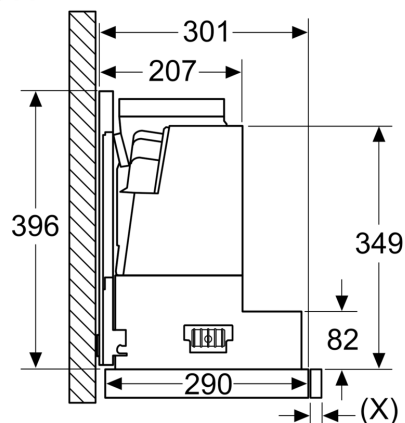

Upevnenie teleskopického odsávača pár s rámčekom na skrytú montáž – hĺbka korpusu kuchynskej linky podľa tabuľky kombinácií

rozмеры в мм
Riešenie A