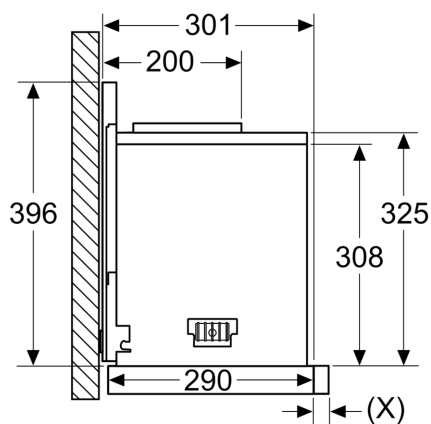

Rozmerové výkresy

rozмеры в мм
Таблица комбинаций для 60 см телескопический отсос пара с рамочкой на скрытый монтаж

Riešenie spotrebiča v skrinke	Hĺbka zabudovania spotrebiča s rámčekom na skrytú montáž	Hĺbka drážky rukoväti (X)	Celková hĺbka zabudovania	Hĺbka korpusu kuchynskej linky
Riešenie A	301	17	318	≥ 320
	301	20	321	≥ 323
	301	31	332	≥ 334
Riešenie B	301	31	332	≥ 334

При использовании > 5 мм заглабления в доске, рамочка на скрытый монтаж должна быть опора подкреплена. Глубина корпуса кухонной плиты должна быть соответствующим образом изменена.

rozмеры в мм
Riešenie B