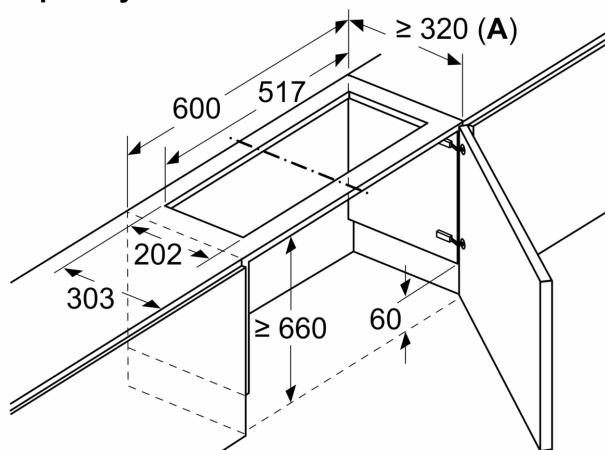

# Príslušenstvo pre odsávače pár LZ46600

Rozmerové výkresy

rozмеры в мм

Upevnenie teleskopického odsávača pár  
s rámčekom na skrytú montáž  
Upevnenie priamo na kuchynskú stenu

Rozмеры в мм

**Montáž plochého odsávača pár so  
súpravou na cirkuláciu vzduchu a  
zapusným rámom**

## Rozmerové výkresy

rozмеры в мм  
Таблица комбинаций для 60 см телескопический отсос пара с рамочкой на скрытый монтаж

Riešenie spotrebiča v skrinke	Hĺbka zabudovania spotrebiča s rámčekom na skrytú montáž	Hĺbka drážky rukoväti (X)	Celková hĺbka zabudovania	Hĺbka korpusu kuchynskej linky
Riešenie A	301	17	318	≥ 320
	301	20	321	≥ 323
	301	31	332	≥ 334
Riešenie B	301	31	332	≥ 334