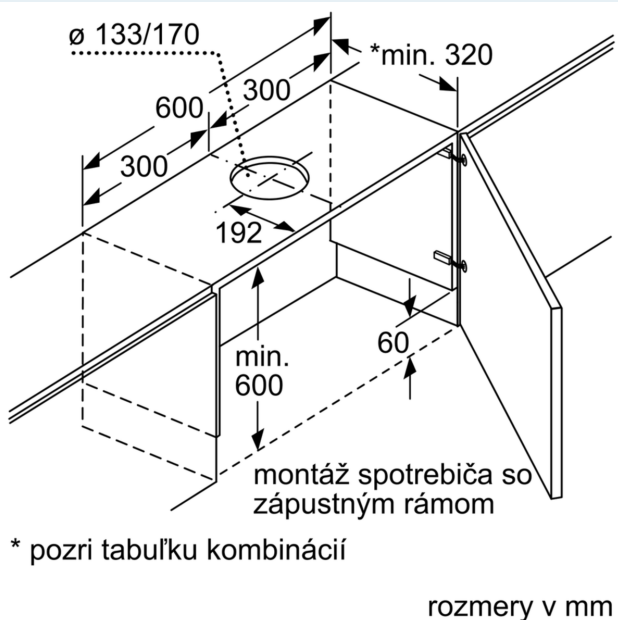

#### Technické údaje

rozmery zabaleného spotrebiča: ..... 85 x 525 x 630 mm  
rozmery palety: ..... 140.0 x 80.0 x 120.0  
počet spotrebičov na palete: ..... 30  
Váha: ..... 2.8 kg  
hmotnosť brutto: ..... 4.9 kg  
EAN: ..... 4242003730737

#### Zvláštne príslušenstvo

- možné kombinovať s plochým výsuvným odsávačom pár
- použitím znižovacieho rámčeka je možné zabudovateľný výsuvný odsávač úplne zasunúť do hornej skrinky
- montáž priamo na stenu kuchyne
- vhodné pre 60 cm široké ploché výsuvné odsávače pár

# Príslušenstvo pre odsávače pár LZ46600

Rozmerové výkresy

rozмеры в мм

Upevnenie teleskopického odsávača pár  
s rámčekom na skrytú montáž  
Upevnenie priamo na kuchynskú stenu

Rozмеры в мм

**Montáž plochého odsávača pár so  
súpravou na cirkuláciu vzduchu a  
zapusným rámom**

## Rozmerové výkresy

rozмеры в мм  
Таблица комбинаций для 60 см телескопический отсос пара с рамочкой на скрытый монтаж

Riešenie spotrebiča v skrinke	Hĺbka zabudovania spotrebiča s rámčekom na skrytú montáž	Hĺbka drážky rukoväti (X)	Celková hĺbka zabudovania	Hĺbka korpusu kuchynskej linky
Riešenie A	301	17	318	≥ 320
	301	20	321	≥ 323
	301	31	332	≥ 334
Riešenie B	301	31	332	≥ 334