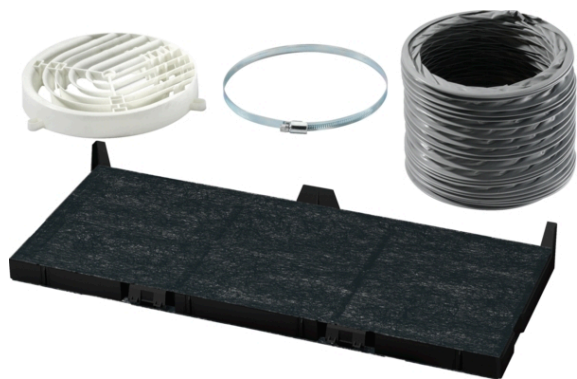

Súprava na cirkuláciu LZ45650

Montážna sada pre prevádzku s cirkuláciou so štandardným pachovým filtrom: Čistí vzduch efektívne od pachov.

Výbava

Technické údaje

rozmery zabaleného spotrebiča : 60 x 210 x 480

rozmery palety : 140.0 x 80.0 x 120.0

počet spotrebičov na palete : 140

Hmotnosť netto : 0,7

hmotnosť brutto : 0,9

EAN : 4242003730652

4 242003 730652

Súprava na cirkuláciu LZ45650

Výbava

Zvláštne príslušenstvo

- # príslušenstvo je určené pre recirkuláciu vzduchu
- # skladá sa z: aktívny uhlíkový filter, nádstavec pre cirkuláciu, flexibilná hadica ø150 mm (800 mm dlhá), 2x svorka na hadicu, montážny materiál
- # funkcie antiFish: špeciálna impregnácia, ktorá odstráni nepríjemné rybíe aróma pri varení