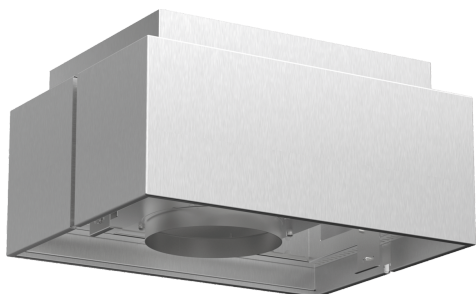

LongLife regeneračná sada pre cirk. LZ22FXD51

Externá montážna sada pre prevádzku s cirkuláciou s regeneračným filtrom LongLife filtrom: Spoľahlivo odstraňuje pachy po dobu až 10 rokov.

- ✓ príslušenstvo je určené pre recirkuláciu vzduchu
- ✓ do kombinácie s ostrovnými odsávačmi pá
- ✓ viacnásobne regeneračné uhlíkový cleanAir filter
- ✓ Skladá sa z puzdra filtra s dizajnovým krytom, regeneračného uhlíkového filtra Long Life, ohybné hadice, 2 hadicových svoriek a montážneho materiálu.

Výbava

Technické údaje

rozmery zabaleného spotrebiča: 475 x 505 x 595 mm
rozmery palety: 205.0 x 80.0 x 120.0
počet spotrebičov na palety: 8
Váha: 6.7 kg
hmotnosť brutto: 9.5 kg
EAN: 4242003877197

LongLife regeneračná sada pre cirk. LZ22FXD51

Výbava

Zvláštne príslušenstvo

- príslušenstvo je určené pre recirkuláciu vzduchu
- do kombinácie s ostrovnými odsávačmi pár
- viacnásobne regeneračné uhlíkový cleanAir filter
- Skladá sa z puzdra filtra s dizajnovým krytom, regeneračného uhlíkového filtra Long Life, ohybné hadice, 2 hadicových svoriek a montážneho materiálu.