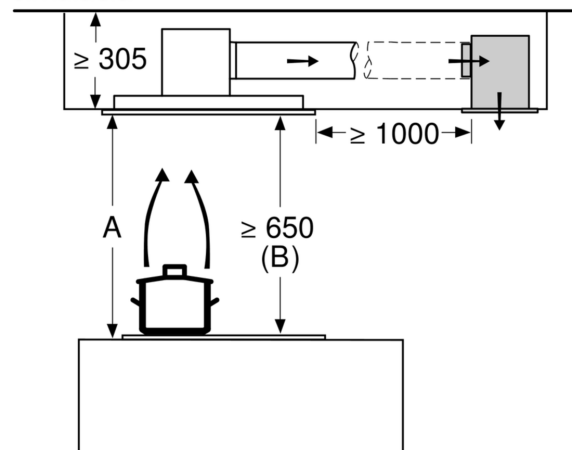

#### Technické údaje

rozmery zabaleného spotrebiča: ..... 445 x 400 x 795 mm  
rozmery palety: ..... 200.0 x 80.0 x 120.0  
počet spotrebičov na palete: ..... 12  
Váha: ..... 5.4 kg  
hmotnosť brutto: ..... 7.9 kg  
EAN: ..... 4242003836088

### Rozmerové výkresy

rozмеры в мм  
циркуляция

**A:** optimálny výkon 700-1500  
**B:** od vrchnej hrany mriežky

rozмеры в мм  
циркуляция

**A:** optimálny výkon 700-1500  
**B:** od vrchnej hrany mriežky