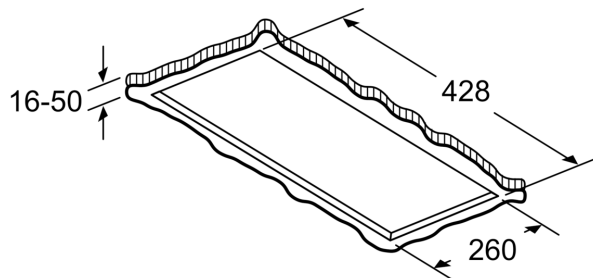

rozмеры в мм