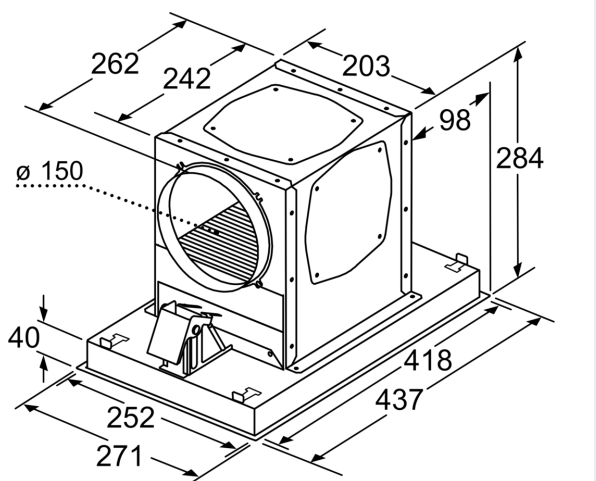

#### Technické údaje

rozmery zabaleného spotrebiča: ..... 445 x 400 x 795 mm  
rozmery palety: ..... 200.0 x 80.0 x 120.0  
počet spotrebičov na palete: ..... 12  
Váha: ..... 5.4 kg  
hmotnosť brutto: ..... 7.9 kg  
EAN: ..... 4242003836088

### Rozmerové výkresy

rozмеры в мм  
циркуляция

**A:** optimálny výkon 700-1500  
**B:** od vrchnej hrany mriežky

rozмеры в мм  
циркуляция

**A:** optimálny výkon 700-1500  
**B:** od vrchnej hrany mriežky