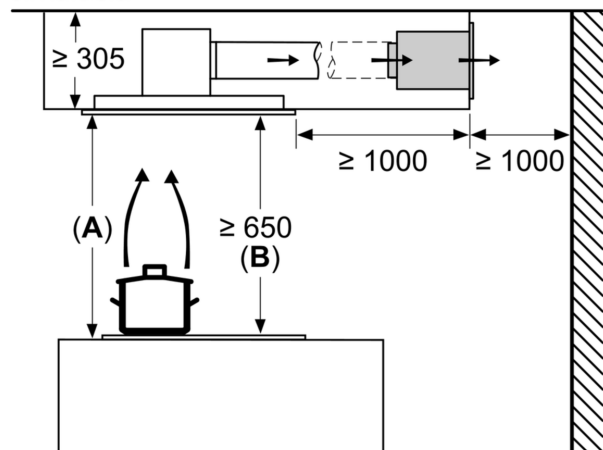

#### Technické údaje

rozmery zabaleného spotrebiča: ..... 445 x 400 x 795 mm  
rozmery palety: ..... 200.0 x 80.0 x 120.0  
počet spotrebičov na palete: ..... 12  
Váha: ..... 5.4 kg  
hmotnosť brutto: ..... 7.9 kg  
EAN: ..... 4242003836088

### Rozmerové výkresy

rozмеры в мм  
циркуляция

**A:** optimálny výkon 700-1500  
**B:** od vrchnej hrany mriežky

rozмеры в мм  
циркуляция

**A:** optimálny výkon 700-1500  
**B:** od vrchnej hrany mriežky