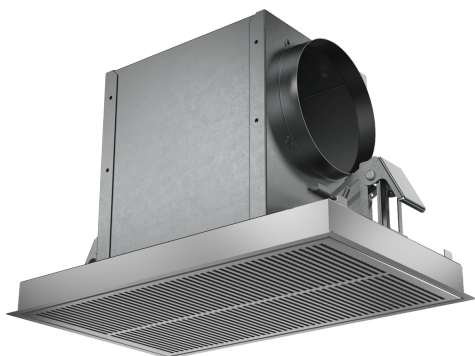

## LongLife regeneračná sada pre cirk. LZ20JCD50

Externá montážna sada pre prevádzku s cirkuláciou s regeneračným filtrom LongLife filtrom: Spoľahlivo odstraňuje pachy po dobu až 10 rokov.

- ✓ Long Life cirkul.sada (vonkaj.,antikoro)
- ✓ farba: antikoro
- ✓ príslušenstvo je určené pre recirkuláciu vzduchu
- ✓ do kombinácie so stropnými odsávačmi
- ✓ viacnásobne regeneračné uhlíkový cleanAir filter