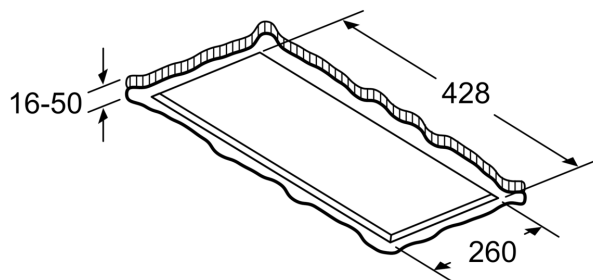

rozмеры в мм