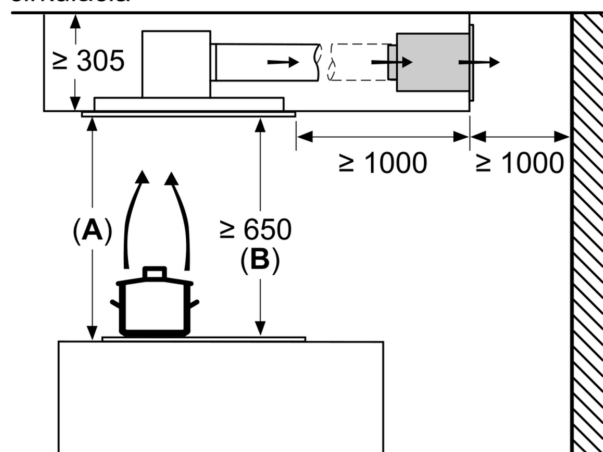

Výbava

Technické údaje

rozmery zabaleného spotrebiča: 440 x 400 x 800 mm
rozmery palety: 195.0 x 80.0 x 120.0
počet spotrebičov na palete: 12
Váha: 5.3 kg
hmotnosť brutto: 7.8 kg
EAN: 4242003836071

LongLife regeneračná sada pre cirk. LZ20JCD20

LongLife regeneračná sada pre cirk. LZ20JCD20

Rozmerové výkresy

rozмеры в мм
cirkulácia

A: optimálny výkon 700-1500
B: od vrchnej hrany mriežky

rozмеры в мм
cirkulácia

A: optimálny výkon 700-1500
B: od vrchnej hrany mriežky