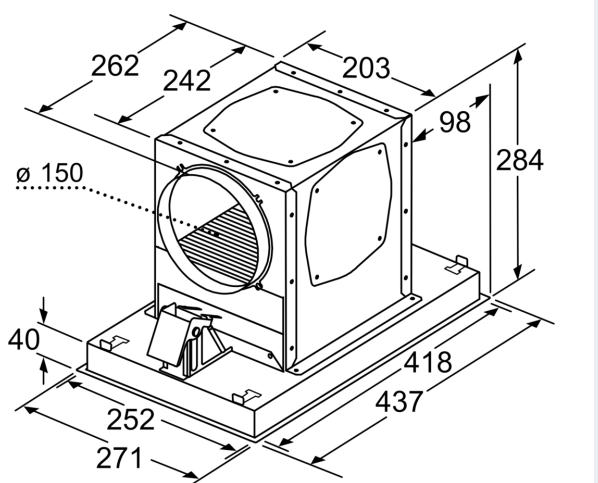

Výbava

Technické údaje

rozmery zabaleného spotrebiča: 440 x 400 x 800 mm
rozmery palety: 195.0 x 80.0 x 120.0
počet spotrebičov na palete: 12
Váha: 5.3 kg
hmotnosť brutto: 7.8 kg
EAN: 4242003836071

LongLife regeneračná sada pre cirk. LZ20JCD20

LongLife regeneračná sada pre cirk. LZ20JCD20

Rozmerové výkresy

rozмеры в мм
cirkulácia

A: optimálny výkon 700-1500
B: od vrchnej hrany mriežky

rozмеры в мм
cirkulácia

A: optimálny výkon 700-1500
B: od vrchnej hrany mriežky