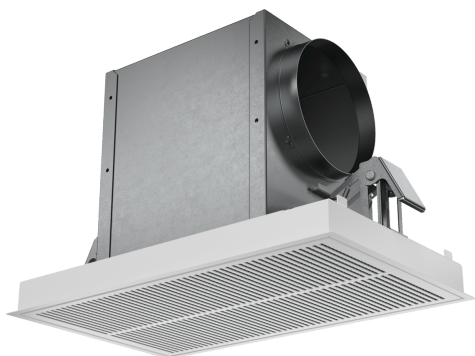

LongLife regeneračná sada pre cirk. LZ20JCD20

Externá montážna sada pre prevádzku s cirkuláciou s regeneračným filtrom LongLife filtrom: Spoľahlivo odstraňuje pachy po dobu až 10 rokov.

- ✓ Long Life cirkul. sada (vonkaj., biela)
- ✓ farba: biela
- ✓ príslušenstvo je určené pre recirkuláciu vzduchu
- ✓ do kombinácie so stropnými odsávačmi
- ✓ viacnásobne regeneračné uhlíkový cleanAir filter

Výbava

Technické údaje

rozmery zabaleného spotrebiča: 440 x 400 x 800 mm
rozmery palety: 195.0 x 80.0 x 120.0
počet spotrebičov na palete: 12
Váha: 5.3 kg
hmotnosť brutto: 7.8 kg
EAN: 4242003836071

LongLife regeneračná sada pre cirk. LZ20JCD20

Výbava

Zvláštne príslušenstvo

- Long Life cirkul. sada (vonkaj., biela)
- farba: biela
- príslušenstvo je určené pre recirkuláciu vzduchu
- do kombinácie so stropnými odsávačmi
- viacnásobne regeneračné uhlíkový cleanAir filter
- pripojenie potrubia predné, bočné alebo horné
- súčasťou odsávača pár: puzdro s dekoračným panelom a regenerační uhlíkový filter