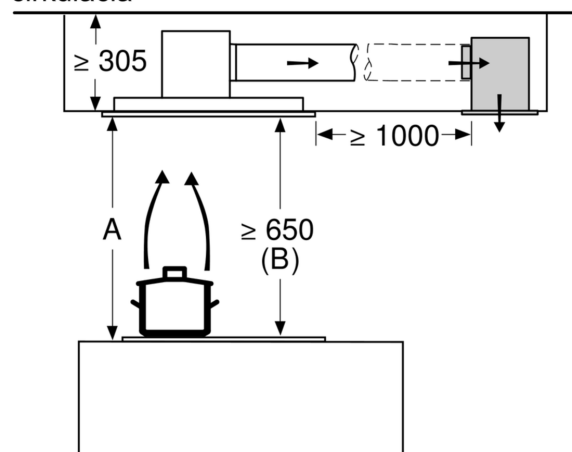

LongLife regeneračná sada pre cirk. LZ20JCD20

Rozmerové výkresy

rozмеры в мм
cirkulácia

A: optimálny výkon 700-1500
B: od vrchnej hrany mriežky

rozмеры в мм
cirkulácia

A: optimálny výkon 700-1500
B: od vrchnej hrany mriežky

rozмеры в мм

rozмеры в мм