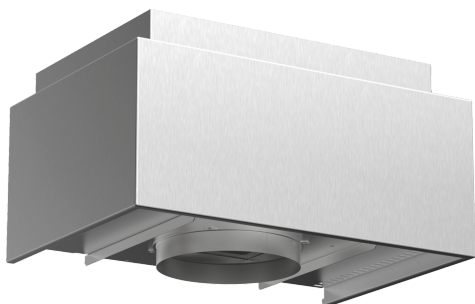

LongLife regeneračná sada pre cirk.
LZ12FXD51

Externá montážna sada pre prevádzku s cirkuláciou s regeneračným filtrom LongLife filtrom: Spoľahlivo odstraňuje pachy po dobu až 10 rokov.

- ✓ príslušenstvo je určené pre recirkuláciu vzduchu
- ✓ do kombinácie s komínovými nástennými odsávačmi pár
- ✓ viacnásobne regeneračné uhlíkový cleanAir filter
- ✓ pre montáž na vonkajší alebo na vnútorný teleskopický komín
- ✓ Skladá sa z puzdra filtra s dizajnovým krytom, regeneračného uhlíkového filtra Long Life, ohybné hadice, 2 hadicových svoriek a montážneho materiálu.

Výbava

Technické údaje

rozmery zabaleného spotrebiča: 475 x 505 x 595 mm
 rozmery palety: 205.0 x 80.0 x 120.0
 počet spotrebičov na palete: 8
 Váha: 5.5 kg
 hmotnosť brutto: 8.3 kg
 EAN: 4242003877180

LongLife regeneračná sada pre cirk. LZ12FXD51

Výbava

Zvláštne príslušenstvo

- príslušenstvo je určené pre recirkuláciu vzduchu
- do kombinácie s komínovými nástennými odsávačmi pár
- viacnásobne regeneračné uhlíkový cleanAir filter
- pre montáž na vonkajší alebo na vnútorný teleskopický komín
- Skladá sa z puzdra filtra s dizajnovým krytom, regeneračného uhlíkového filtra Long Life, ohybné hadice, 2 hadicových svoriek a montážneho materiálu.