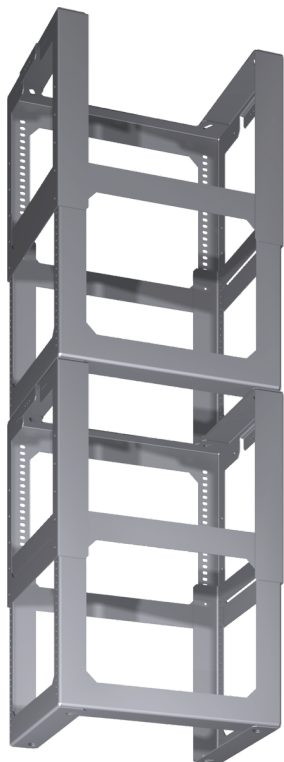

## Príslušenstvo pre odsávače pár LZ12530

- ✓ montážna sada (vnútorná konštrukcia) pre predĺženie komína ostrovčekových odsávačov pár
- ✓ Pre výšku komína od 1600 mm do 2000 mm. Celková výška spotrebiča je závislá na konštrukcii (výške korpusu).

### Výbava

#### Technické údaje

rozmery zabaleného spotrebiča: ..... 360 x 360 x 460 mm  
rozmery palety: ..... 165.0 x 80.0 x 120.0  
počet spotrebičov na palete: ..... 16  
Váha: ..... 6.7 kg  
hmotnosť brutto: ..... 8.2 kg  
EAN: ..... 4242003445969

#### Zvláštne príslušenstvo

- montážna sada (vnútorná konštrukcia) pre predĺženie komína ostrovčekových odsávačov pár
- Pre výšku komína od 1600 mm do 2000 mm. Celková výška spotrebiča je závislá na konštrukcii (výške korpusu).