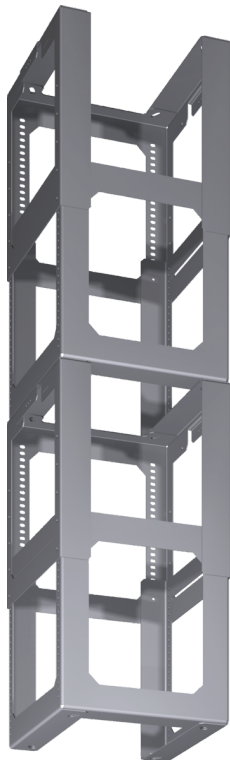

Príslušenstvo pre odsávače pár LZ12520

- ✓ montážna sada (vnútorná konštrukcia) pre predĺženie komína ostrovčekových odsávačov pár
- ✓ Pre výšku komína od 1600 mm do 2000 mm. Celková výška spotrebiča je závislá na konštrukcii (výške korpusu).

Výbava

Technické údaje

rozmery zabaleného spotrebiča: 360 x 360 x 460 mm
rozmery palety: 196.0 x 80.0 x 120.0
počet spotrebičov na palete: 20
Váha: 6.5 kg
hmotnosť brutto: 7.9 kg
EAN: 4242003445952

Príslušenstvo pre odsávače pár LZ12520

Výbava

Zvláštne príslušenstvo

- montážna sada (vnútorná konštrukcia) pre predĺženie komína ostrovčekových odsávačov pár
- Pre výšku komína od 1600 mm do 2000 mm. Celková výška spotrebiča je závislá na konštrukcii (výške korpusu).