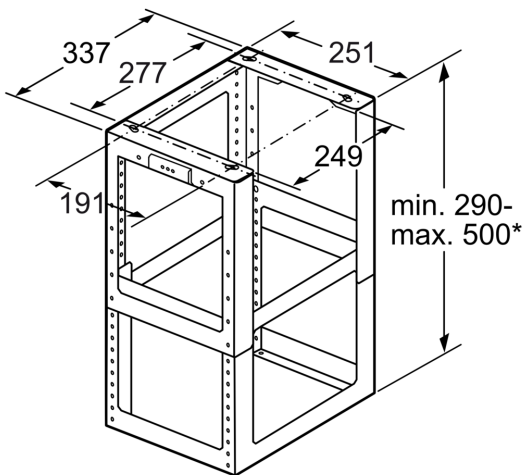

Príslušenstvo pre odsávače pár LZ12510

- ✓ montážna sada (vnútorná konštrukcia) pre predĺženie komína ostrovčekových odsávačov pár
- ✓ pre výšku komína od 1100 - 1500 mm, celková výška spotrebiča závisí od konštrukcie (výšky korpusu)

Výbava

Technické údaje

rozmery zabaleného spotrebiča: 370 x 360 x 460 mm
rozmery palety: 125.0 x 80.0 x 120.0
počet spotrebičov na palete: 12
Váha: 3.4 kg
hmotnosť brutto: 4.9 kg
EAN: 4242003445945

Príslušenstvo pre odsávače pár LZ12510

Výbava

Zvláštne príslušenstvo

- montážna sada (vnútorná konštrukcia) pre predĺženie komína ostrovčekových odsávačov pár
- pre výšku komína od 1100 - 1500 mm, celková výška spotrebiča závisí od konštrukcie (výšky korpusu)

Príslušenstvo pre odsávače pár LZ12510

Rozmerové výkresy

* Výškové nastavenie
v odstupoch 10 mm

rozmery v mm