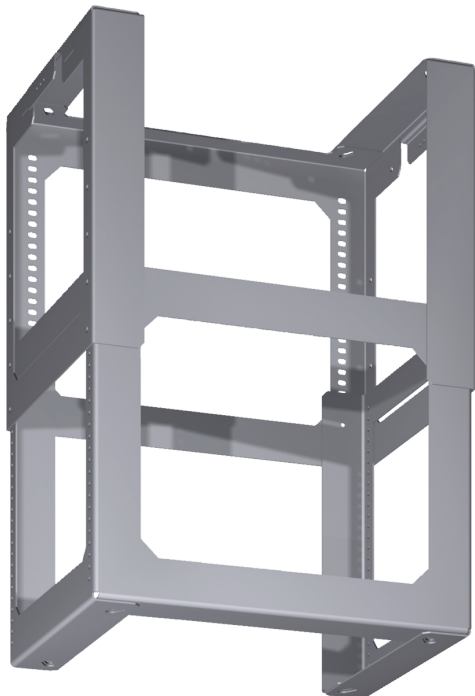

Príslušenstvo pre odsávače pár LZ12510

- ✓ montážna sada (vnútorná konštrukcia) pre predĺženie komína ostrovčekových odsávačov pár
- ✓ pre výšku komína od 1100 - 1500 mm, celková výška spotrebiča závisí od konštrukcie (výšky korpusu)

Výbava

Technické údaje

rozmery zabaleného spotrebiča: 370 x 360 x 460 mm
rozmery palety: 125.0 x 80.0 x 120.0
počet spotrebičov na palete: 12
Váha: 3.4 kg
hmotnosť brutto: 4.9 kg
EAN: 4242003445945

Príslušenstvo pre odsávače pár LZ12510

Výbava

Zvláštne príslušenstvo

- montážna sada (vnútorná konštrukcia) pre predĺženie komína ostrovčekových odsávačov pár
- pre výšku komína od 1100 - 1500 mm, celková výška spotrebiča závisí od konštrukcie (výšky korpusu)

Príslušenstvo pre odsávače pár LZ12510

Rozmerové výkresy

* Výškové nastavenie
v odstupoch 10 mm

rozmery v mm