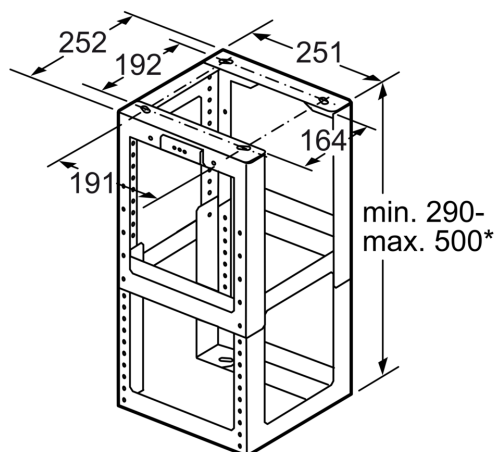

#### Technické údaje

rozmery zabaleného spotrebiča: .....	365 x 360 x 460 mm
rozmery palety: .....	100.0 x 80.0 x 120.0
počet spotrebičov na palete: .....	10
Váha: .....	3.2 kg
hmotnosť brutto: .....	4.6 kg
EAN: .....	4242003445433

## Príslušenstvo pre odsávače pár LZ12500

Rozmerové výkresy

\* Výškové nastavenie  
v odstupoch 20 mm

rozmery v mm