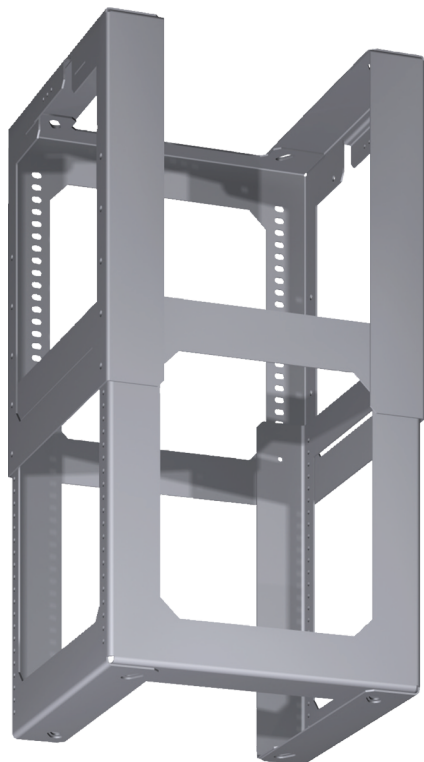

## Príslušenstvo pre odsávače pár LZ12500

- ✓ montážna sada (vnútorná konštrukcia) pre predĺženie komína ostrovčekových odsávačov pár
- ✓ pre výšku komína od 1100 - 1500 mm, celková výška spotrebiča závisí od konštrukcie (výšky korpusu)

#### Technické údaje

rozmery zabaleného spotrebiča: .....	365 x 360 x 460 mm
rozmery palety: .....	100.0 x 80.0 x 120.0
počet spotrebičov na palete: .....	10
Váha: .....	3.2 kg
hmotnosť brutto: .....	4.6 kg
EAN: .....	4242003445433

#### Zvláštne príslušenstvo

- montážna sada (vnútorná konštrukcia) pre predĺženie komína ostrovčekových odsávačov pár
- pre výšku komína od 1100 - 1500 mm, celková výška spotrebiča závisí od konštrukcie (výšky korpusu)