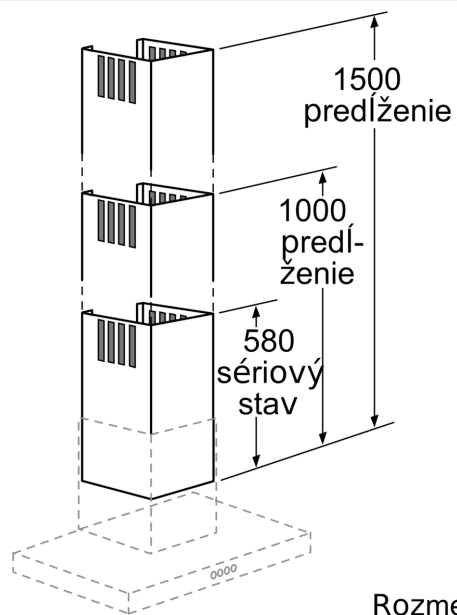

Príslušenstvo pre odsávače pár, 1500 mm LZ12365

- ✓ antikoro
- ✓ teleskopické predĺženie, 1500 mm, pre komínové odsávače pár
- ✓ celková výška spotrebiča môže byť predĺžená o 480 - 920 mm
- ✓ použiteľné pre prevádzku s odvetrávaním aj s cirkuláciou vzduchu
- ✓ predĺženie s cirkulačnými štrbinami

Výbava

Technické údaje

rozmery zabaleného spotrebiča: 1580 x 325 x 425 mm
rozmery palety: 185.0 x 80.0 x 120.0
počet spotrebičov na palete: 4
Váha: 4.4 kg
hmotnosť brutto: 10.3 kg
EAN: 4242003542613

Príslušenstvo pre odsávače pár, 1500 mm LZ12365

Výbava

Zvláštne príslušenstvo

- antikoro
- teleskopické predĺženie, 1500 mm, pre komínové odsávače pár
- celková výška spotrebiča môže byť predĺžená o 480 - 920 mm
- použiteľné pre prevádzku s odvetrávaním aj s cirkuláciou vzduchu
- predĺženie s cirkulačnými štrbinami

Príslušenstvo pre odsávače pár, 1500 mm LZ12365

Rozmerové výkresy

Rozmery v mm

Rozmery v mm