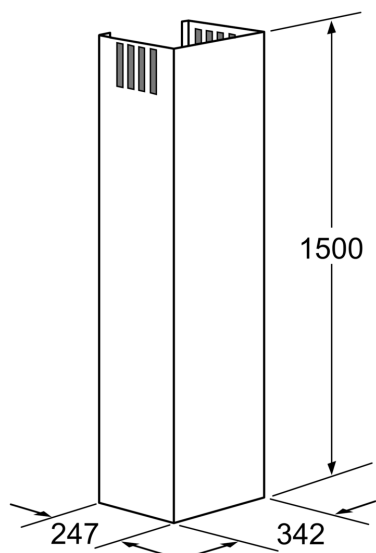

Príslušenstvo pre odsávače pár, 1500 mm LZ12365

- ✓ antikoro
- ✓ teleskopické predĺženie, 1500 mm, pre komínové odsávače pár
- ✓ celková výška spotrebiča môže byť predĺžená o 480 - 920 mm
- ✓ použiteľné pre prevádzku s odvetrávaním aj s cirkuláciou vzduchu
- ✓ predĺženie s cirkulačnými štrbinami

Výbava

Technické údaje

rozmery zabaleného spotrebiča: 1580 x 325 x 425 mm
rozmery palety: 185.0 x 80.0 x 120.0
počet spotrebičov na palete: 4
Váha: 4.4 kg
hmotnosť brutto: 10.3 kg
EAN: 4242003542613

Príslušenstvo pre odsávače pár, 1500 mm LZ12365

Príslušenstvo pre odsávače pár, 1500 mm LZ12365

Rozmerové výkresy

Rozmery v mm

Rozmery v mm