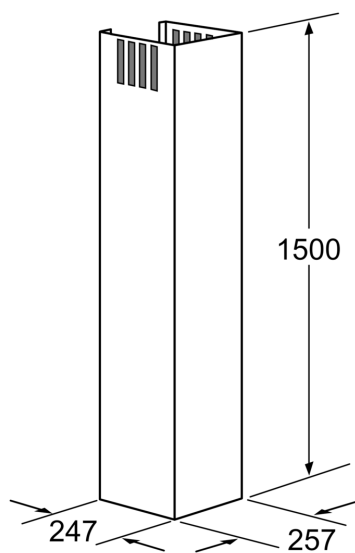

Príslušenstvo pre odsávače pár, 1500 mm LZ12350

- ✓ teleskopické predĺženie, 1500 mm, pre komínové odsávače pár
- ✓ celková výška spotrebiča môže byť predĺžená o 480 - 920 mm
- ✓ použiteľné pre prevádzku s odvetrávaním aj s cirkuláciou vzduchu
- ✓ predĺženie s cirkulačnými štrbinami

Výbava

Technické údaje

rozmery zabaleného spotrebiča: 1710 x 320 x 460 mm
rozmery palety: 185.0 x 80.0 x 120.0
počet spotrebičov na palete: 4
Váha: 6.4 kg
hmotnosť brutto: 12.1 kg
EAN: 4242003440957

Príslušenstvo pre odsávače pár, 1500 mm LZ12350

Výbava

Zvláštne príslušenstvo

- teleskopické predĺženie, 1500 mm, pre komínové odsávače pár
- celková výška spotrebiča môže byť predĺžená o 480 - 920 mm
- použiteľné pre prevádzku s odvetrávaním aj s cirkuláciou vzduchu
- predĺženie s cirkulačnými štrbinami

Príslušenstvo pre odsávače pár, 1500 mm LZ12350

Rozmerové výkresy

Rozmery v mm

Rozmery v mm