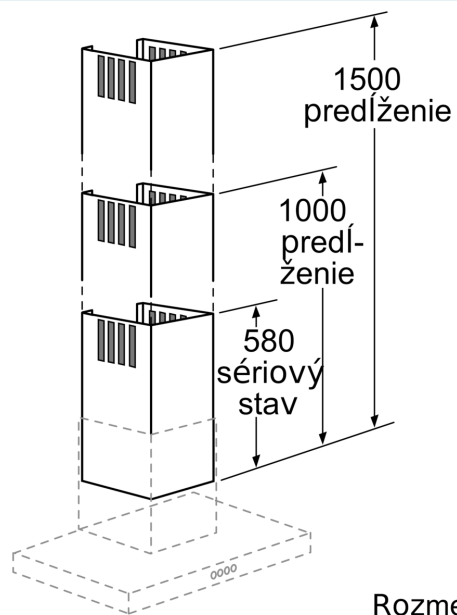

Príslušenstvo pre odsávače pár, 1500 mm LZ12350

- ✓ teleskopické predĺženie, 1500 mm, pre komínové odsávače pár
- ✓ celková výška spotrebiča môže byť predĺžená o 480 - 920 mm
- ✓ použiteľné pre prevádzku s odvetrávaním aj s cirkuláciou vzduchu
- ✓ predĺženie s cirkulačnými štrbinami

Výbava

Technické údaje

rozmery zabaleného spotrebiča: 1710 x 320 x 460 mm
rozmery palety: 185.0 x 80.0 x 120.0
počet spotrebičov na palete: 4
Váha: 6.4 kg
hmotnosť brutto: 12.1 kg
EAN: 4242003440957

Príslušenstvo pre odsávače pár, 1500 mm LZ12350

Výbava

Zvláštne príslušenstvo

- teleskopické predĺženie, 1500 mm, pre komínové odsávače pár
- celková výška spotrebiča môže byť predĺžená o 480 - 920 mm
- použiteľné pre prevádzku s odvetrávaním aj s cirkuláciou vzduchu
- predĺženie s cirkulačnými štrbinami

Príslušenstvo pre odsávače pár, 1500 mm LZ12350

Rozmerové výkresy

Rozmery v mm

Rozmery v mm