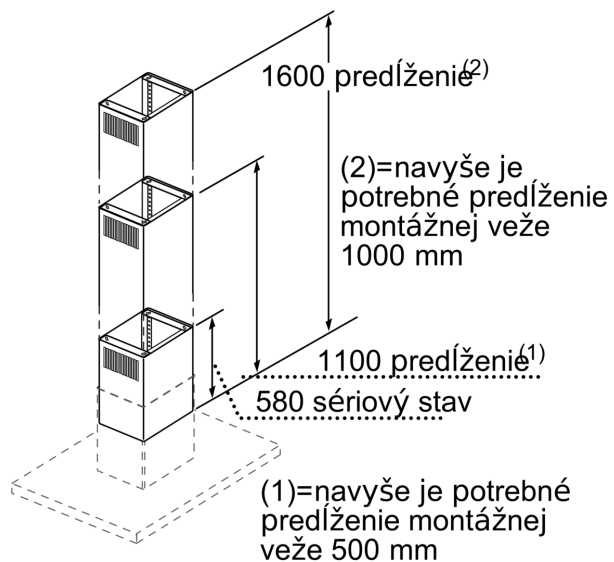

Výbava

Technické údaje

rozmery zabaleného spotrebiča: 530 x 380 x 1190 mm
rozmery palety: 173.0 x 80.0 x 120.0
počet spotrebičov na palete: 6
Váha: 6.2 kg
hmotnosť brutto: 11.5 kg
EAN: 4242003542637

Príslušenstvo pre odsávače pár, 1100 mm LZ12275

Výbava

Zvláštne príslušenstvo

- antikoro
- teleskopické predĺženie pre ostrovčekové odsávače pár
- celková výška spotrebiča môže byť predĺžená max. o 520 mm
- použiteľné pre prevádzku s odvetrávaním aj s cirkuláciou vzduchu
- predĺženie s cirkulačnými štrbinami
- nutné doobjednať vnútornú konštrukciu (500 mm) pre predĺženie komína

Príslušenstvo pre odsávače pár,
1100 mm
LZ12275

Rozmerové výkresy

rozмеры v mm

Rozмеры v mm