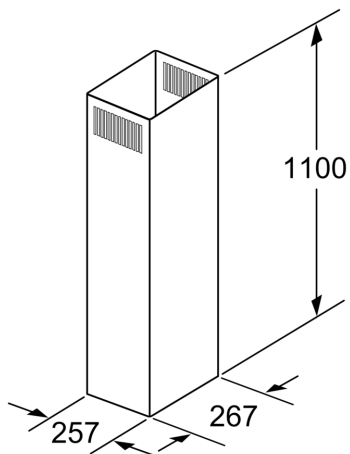

Výbava

Technické údaje

rozmery zabaleného spotrebiča: 530 x 380 x 1190 mm
rozmery palety: 173.0 x 80.0 x 120.0
počet spotrebičov na palete: 6
Váha: 6.2 kg
hmotnosť brutto: 11.5 kg
EAN: 4242003542637

Príslušenstvo pre odsávače pár, 1100 mm LZ12275

Príslušenstvo pre odsávače pár,
1100 mm
LZ12275

Rozmerové výkresy

rozмеры v mm

Rozмеры v mm