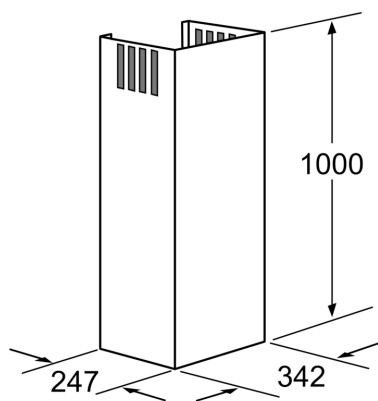

#### Technické údaje

rozmery zabaleného spotrebiča: .....	530 x 380 x 1190 mm
rozmery palety: .....	172.0 x 80.0 x 120.0
počet spotrebičov na palete: .....	6
Váha: .....	4.5 kg
hmotnosť brutto: .....	9.8 kg
EAN: .....	4242003542606

## Príslušenstvo pre odsávače pár, 1000 mm LZ12265

## Príslušenstvo pre odsávače pár, 1000 mm LZ12265

Rozmerové výkresy

Rozmery v mm

Rozmery v mm