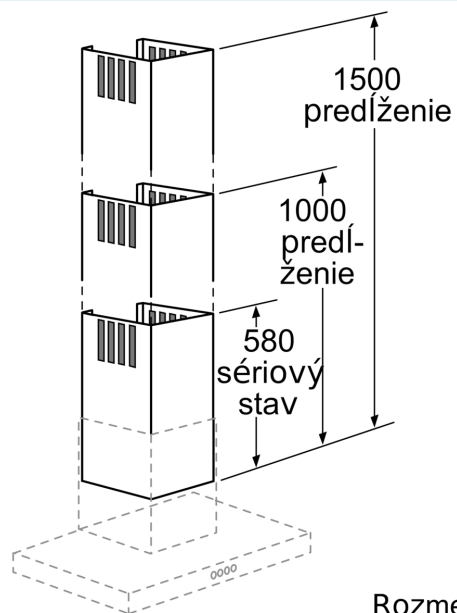

#### Technické údaje

rozmery zabaleného spotrebiča: .....	530 x 380 x 1190 mm
rozmery palety: .....	172.0 x 80.0 x 120.0
počet spotrebičov na palete: .....	6
Váha: .....	4.5 kg
hmotnosť brutto: .....	9.8 kg
EAN: .....	4242003542606

#### Zvláštne príslušenstvo

- teleskopické predĺženie, 1000 mm, pre komínové odsávače pár
- celková výška komína môže byť predĺžená o max. 420 mm
- použiteľné pre prevádzku s odvetrávaním aj s cirkuláciou vzduchu
- predĺženie s cirkulačnými štrbinami

## Príslušenstvo pre odsávače pár, 1000 mm LZ12265

Rozmerové výkresy

Rozmery v mm

Rozmery v mm