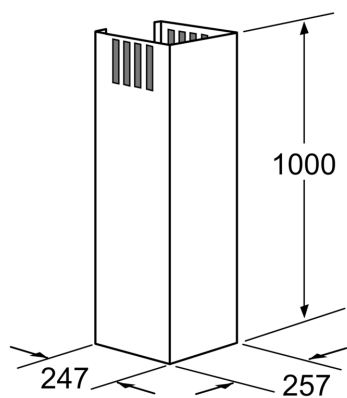

Príslušenstvo pre odsávače pár, 1000 mm LZ12250

- ✓ teleskopické predĺženie, 1000 mm, pre komínové odsávače pár
- ✓ celková výška komína môže byť predĺžená o max. 420 mm
- ✓ použiteľné pre prevádzku s odvetrávaním aj s cirkuláciou vzduchu
- ✓ predĺženie s cirkulačnými štrbinami

Výbava

Technické údaje

rozmery zabaleného spotrebiča: 520 x 380 x 1190 mm
rozmery palety: 173.0 x 80.0 x 120.0
počet spotrebičov na palete: 6
Váha: 3.7 kg
hmotnosť brutto: 9.0 kg
EAN: 4242003440605

Príslušenstvo pre odsávače pár, 1000 mm LZ12250

Výbava

Zvláštne príslušenstvo

- teleskopické predĺženie, 1000 mm, pre komínové odsávače pár
- celková výška komína môže byť predĺžená o max. 420 mm
- použiteľné pre prevádzku s odvetrávaním aj s cirkuláciou vzduchu
- predĺženie s cirkulačnými štrbinami

Príslušenstvo pre odsávače pár, 1000 mm LZ12250

Rozmerové výkresy

Rozmery v mm

Rozmery v mm