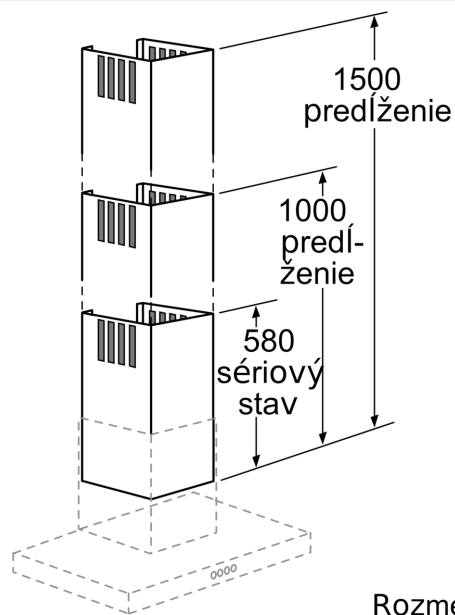

Príslušenstvo pre odsávače pár, 1000 mm LZ12250

- ✓ teleskopické predĺženie, 1000 mm, pre komínové odsávače pár
- ✓ celková výška komína môže byť predĺžená o max. 420 mm
- ✓ použiteľné pre prevádzku s odvetrávaním aj s cirkuláciou vzduchu
- ✓ predĺženie s cirkulačnými štrbinami

Výbava

Technické údaje

rozmery zabaleného spotrebiča: 520 x 380 x 1190 mm
rozmery palety: 173.0 x 80.0 x 120.0
počet spotrebičov na palete: 6
Váha: 3.7 kg
hmotnosť brutto: 9.0 kg
EAN: 4242003440605

Príslušenstvo pre odsávače pár, 1000 mm LZ12250

Výbava

Zvláštne príslušenstvo

- teleskopické predĺženie, 1000 mm, pre komínové odsávače pár
- celková výška komína môže byť predĺžená o max. 420 mm
- použiteľné pre prevádzku s odvetrávaním aj s cirkuláciou vzduchu
- predĺženie s cirkulačnými štrbinami

Príslušenstvo pre odsávače pár, 1000 mm LZ12250

Rozmerové výkresy

Rozmery v mm

Rozmery v mm