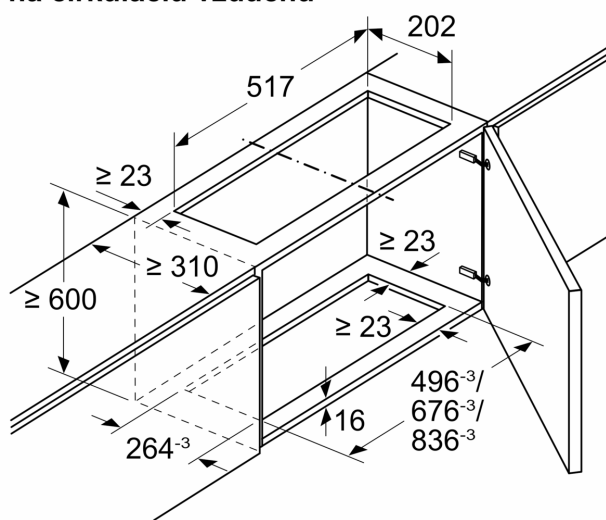

LongLife regeneračná sada pre cirk. LZ11ITD11

Rozmerové výkresy

Rozmery v mm
Montáž odvetrávacej jednotky so súpravou na cirkuláciu vzduchu

A: Pružná hadica

Rozmery v mm
Montáž odvetrávacej jednotky so súpravou na cirkuláciu vzduchu