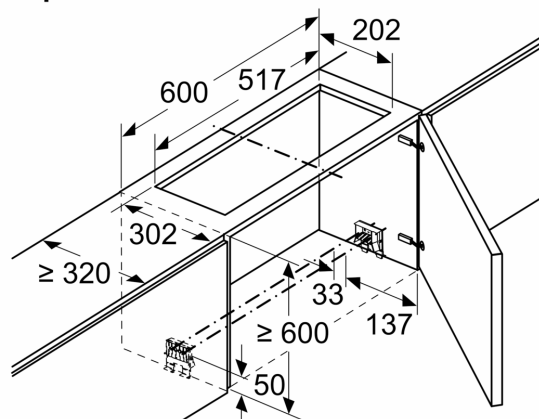

A: Pozri tabuľku kombinácií

Rozmerové výkresy

Rozmery v mm Montáž plochého odsávača pár so súpravou na cirkuláciu vzduchu

A: Výmena filtra

Rozmery v mm Montáž plochého odsávača pár so súpravou na cirkuláciu vzduchu

Použitie súpravy na cirkuláciu vzduchu pri skrinkách s priečkou (vysúvacie dvierka) nie je možné

Rozmerové výkresy

Rozmery v mm
Montáž plochého odsávača pár so súpravou na cirkuláciu vzduchu

Použitie súpravy na cirkuláciu vzduchu pri skrinkách s priečkou (vysúvacie dvierka) nie je možné