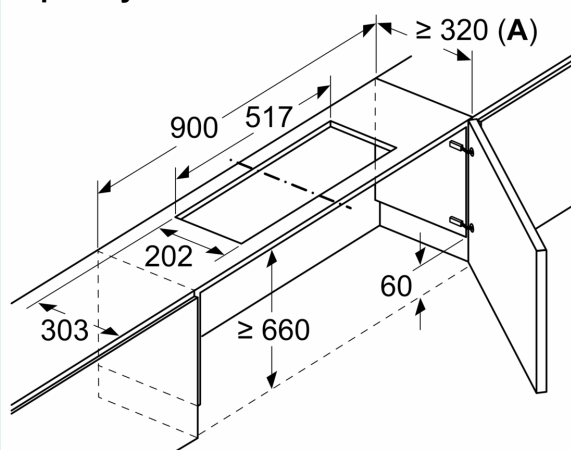

Rozmery v mm
Montáž plochého odsávača pár so súpravou na cirkuláciu vzduchu a zápusným rámom

A: Pozri tabuľku kombinácií

Rozmery v mm
Montáž plochého odsávača pár so súpravou na cirkuláciu vzduchu a zápusným rámom