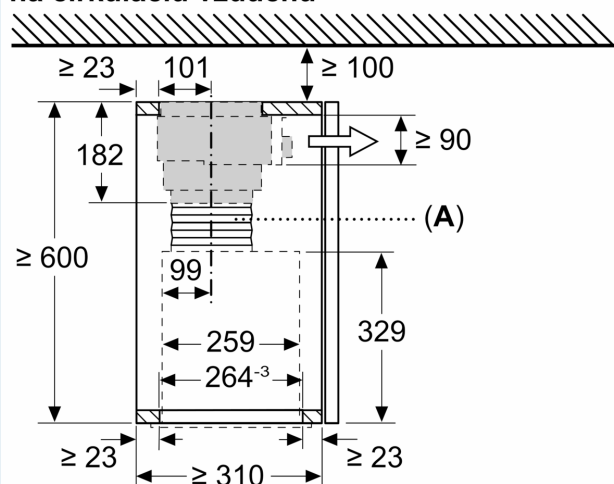

Výbava

Technické údaje

rozmery zabaleného spotrebiča: 365 x 300 x 690 mm
rozmery palety: 200.0 x 80.0 x 120.0
počet spotrebičov na palete: 20
Váha: 7.2 kg
hmotnosť brutto: 8.9 kg
EAN: 4242003877173

LongLife regeneračná sada pre cirk. LZ11ITD11

LongLife regeneračná sada pre cirk. LZ11ITD11

Rozmerové výkresy

Rozmery v mm
Montáž odvetrávacej jednotky so súpravou na cirkuláciu vzduchu

A: Pružná hadica

Rozmery v mm
Montáž odvetrávacej jednotky so súpravou na cirkuláciu vzduchu