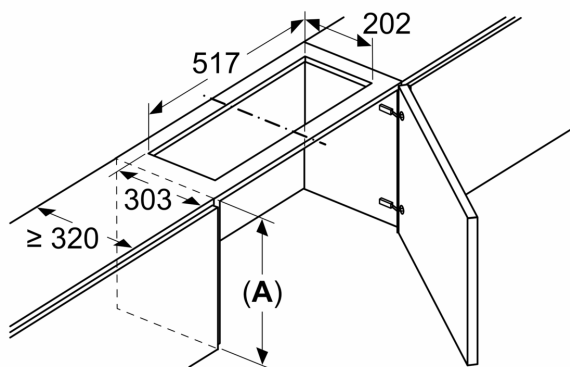

Použitie súpravy na cirkuláciu vzduchu pri skrinkách s priečkou (vysúvacie dvierka) nie je možné

Rozmerové výkresy

Rozmery v mm
Montáž plochého odsávača pár so súpravou na cirkuláciu vzduchu

Použitie súpravy na cirkuláciu vzduchu pri skrinkách s priečkou (vysúvacie dvierka) nie je možné

Rozmery v mm
Montáž integrovaného odsávača pár so súpravou na cirkuláciu vzduchu

A: Pružná hadica
B: Výška spotrebiča

Rozmery v mm
Montáž plochého odsávača pár so súpravou na cirkuláciu vzduchu a zápusným rámom

A: Výmena filtra

Rozmery v mm
Montáž integrovaného odsávača pár so súpravou na cirkuláciu vzduchu

Použitie súpravy na cirkuláciu vzduchu pri skrinkách s priečkou (vysúvacie dvierka) nie je možné
A: \geq výška spotrebiča + 230 mm