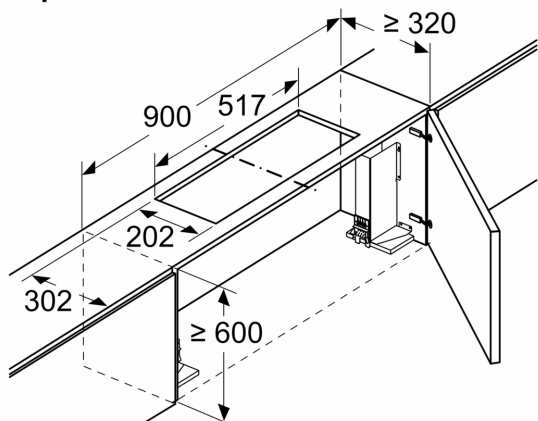

A: Pozri tabuľku kombinácií

Rozmerové výkresy

Rozmery v mm Montáž plochého odsávača pár so súpravou na cirkuláciu vzduchu

A: Výmena filtra

Rozmery v mm Montáž plochého odsávača pár so súpravou na cirkuláciu vzduchu

Použitie súpravy na cirkuláciu vzduchu pri skrinkách s priečkou (vysúvacie dvierka) nie je možné

Rozmerové výkresy

Rozmery v mm
Montáž plochého odsávača pár so súpravou na cirkuláciu vzduchu

Použitie súpravy na cirkuláciu vzduchu pri skrinkách s priečkou (vysúvacie dvierka) nie je možné