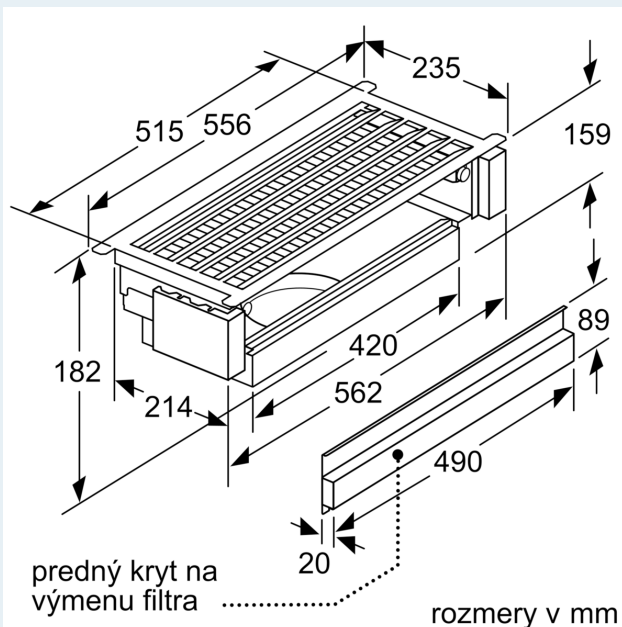

LongLife regeneračná sada pre cirk. LZ11ITD11

Rozmerové výkresy

Rozmery v mm
Montáž odvetrávacej jednotky so súpravou na cirkuláciu vzduchu

A: Pružná hadica

Rozmery v mm
Montáž odvetrávacej jednotky so súpravou na cirkuláciu vzduchu

Rozmery v mm
Montáž plochého odsávača pár so súpravou na cirkuláciu vzduchu a zápusným rámom

A: Pozri tabuľku kombinácií

Rozmery v mm
Montáž plochého odsávača pár so súpravou na cirkuláciu vzduchu a zápusným rámom

A: Pozri tabuľku kombinácií

Rozmerové výkresy

Rozmery v mm Montáž plochého odsávača pár so súpravou na cirkuláciu vzduchu

A: Výmena filtra

Rozmery v mm Montáž plochého odsávača pár so súpravou na cirkuláciu vzduchu