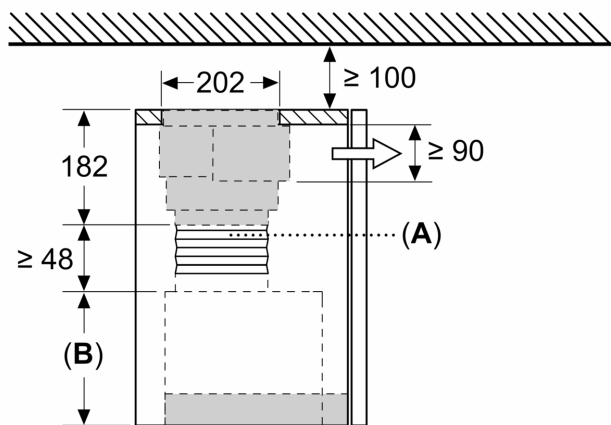

A: Pozri tabuľku kombinácií

Rozmerové výkresy

Rozmery v mm Montáž plochého odsávača pár so súpravou na cirkuláciu vzduchu

A: Výmena filtra

Rozmery v mm Montáž plochého odsávača pár so súpravou na cirkuláciu vzduchu

Použitie súpravy na cirkuláciu vzduchu pri skrinkách s priečkou (vysúvacie dvierka) nie je možné

Rozmerové výkresy

Rozmery v mm
Montáž plochého odsávača pár so súpravou na cirkuláciu vzduchu

Použitie súpravy na cirkuláciu vzduchu pri skrinkách s priečkou (vysúvacie dvierka) nie je možné

Rozmery v mm
Montáž integrovaného odsávača pár so súpravou na cirkuláciu vzduchu

A: Pružná hadica
B: Výška spotrebiča

Rozmery v mm
Montáž plochého odsávača pár so súpravou na cirkuláciu vzduchu a zápusným rámom