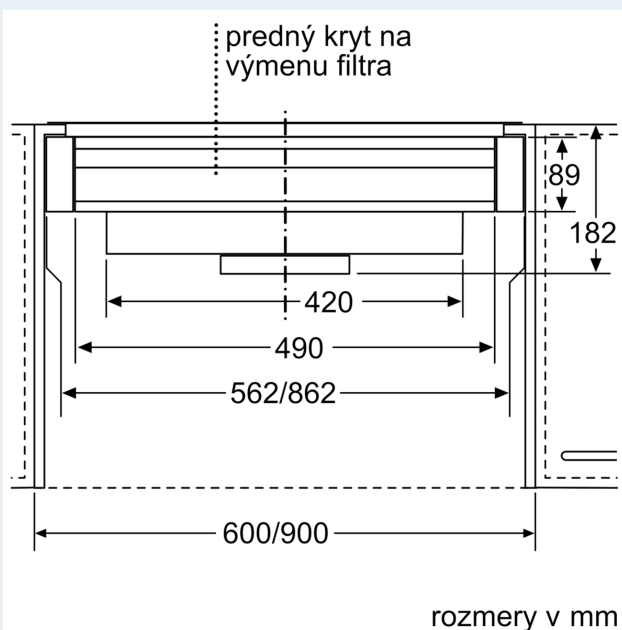

LongLife regeneračná sada pre cirk. LZ11ITD11

Rozmerové výkresy

Rozmery v mm
Montáž odvetrávacej jednotky so súpravou na cirkuláciu vzduchu

A: Pružná hadica

Rozmery v mm
Montáž odvetrávacej jednotky so súpravou na cirkuláciu vzduchu

Rozmery v mm
Montáž plochého odsávača pár so súpravou na cirkuláciu vzduchu a zápusným rámom

A: Pozri tabuľku kombinácií

Rozmery v mm
Montáž plochého odsávača pár so súpravou na cirkuláciu vzduchu a zápusným rámom

A: Pozri tabuľku kombinácií

Rozmerové výkresy

Rozmery v mm Montáž plochého odsávača pár so súpravou na cirkuláciu vzduchu

A: Výmena filtra

Rozmery v mm Montáž plochého odsávača pár so súpravou na cirkuláciu vzduchu