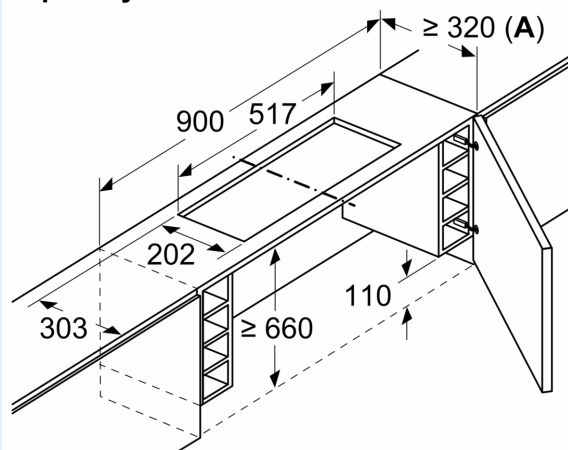

A: Pozri tabuľku kombinácií