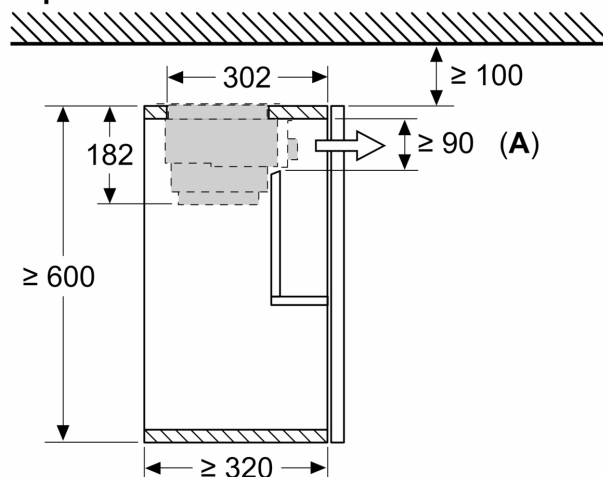

LongLife regeneračná sada pre cirk. LZ11ITD11

Rozmerové výkresy

Rozmery v mm
Montáž odvetrávacej jednotky so súpravou na cirkuláciu vzduchu

A: Pružná hadica

Rozmery v mm
Montáž odvetrávacej jednotky so súpravou na cirkuláciu vzduchu

Rozmery v mm
Montáž plochého odsávača pár so súpravou na cirkuláciu vzduchu a zápusným rámom

A: Pozri tabuľku kombinácií

Rozmery v mm
Montáž plochého odsávača pár so súpravou na cirkuláciu vzduchu a zápusným rámom

A: Pozri tabuľku kombinácií

Rozmerové výkresy

Rozmery v mm Montáž plochého odsávača pár so súpravou na cirkuláciu vzduchu

A: Výmena filtra

Rozmery v mm Montáž plochého odsávača pár so súpravou na cirkuláciu vzduchu