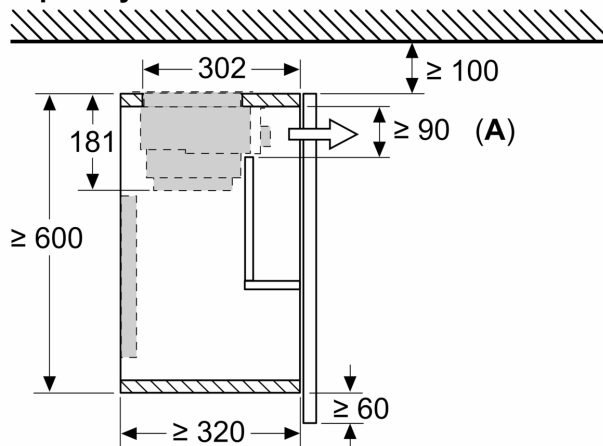

A: Pozri tabuľku kombinácií

Rozmerové výkresy

Rozmery v mm Montáž plochého odsávača pár so súpravou na cirkuláciu vzduchu

A: Výmena filtra

Rozmery v mm Montáž plochého odsávača pár so súpravou na cirkuláciu vzduchu

Použitie súpravy na cirkuláciu vzduchu pri skrinkách s priečkou (vysúvacie dvierka) nie je možné

Rozmerové výkresy

Rozmery v mm
Montáž plochého odsávača pár so súpravou na cirkuláciu vzduchu

Použitie súpravy na cirkuláciu vzduchu pri skrinkách s priečkou (vysúvacie dvierka) nie je možné

Rozmery v mm
Montáž integrovaného odsávača pár so súpravou na cirkuláciu vzduchu

A: Pružná hadica
B: Výška spotrebiča

Rozmery v mm
Montáž plochého odsávača pár so súpravou na cirkuláciu vzduchu a zápusným rámom