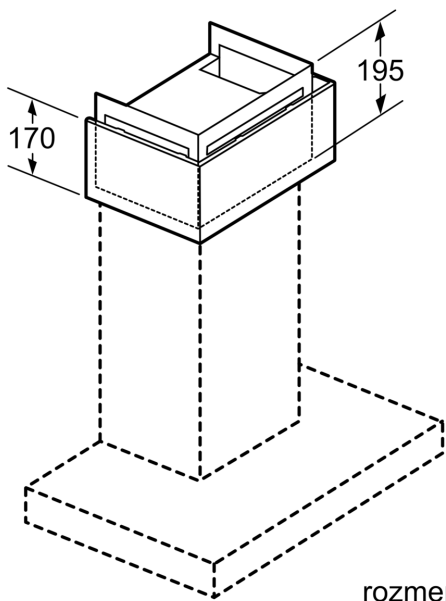

LongLife regeneračná sada pre cirk. LZ11FXD51

Rozmerové výkresy

rozmery v mm