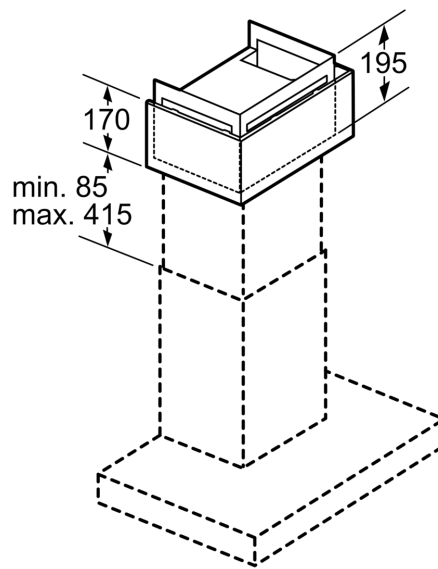

#### Technické údaje

rozmery zabaleného spotrebiča: ..... 475 x 505 x 595 mm  
rozmery palety: ..... 205.0 x 80.0 x 120.0  
počet spotrebičov na palete: ..... 8  
Váha: ..... 5.0 kg  
hmotnosť brutto: ..... 7.8 kg  
EAN: ..... 4242003877166

## LongLife regeneračná sada pre cirk. LZ11FXD51

Rozmerové výkresy

rozmery v mm

rozmery v mm

rozmery v mm