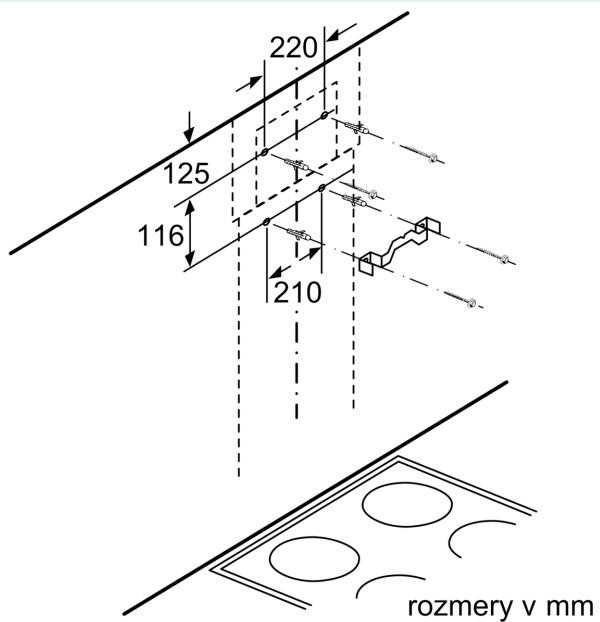

#### Technické údaje

rozmery zabaleného spotrebiča: ..... 475 x 505 x 595 mm  
rozmery palety: ..... 205.0 x 80.0 x 120.0  
počet spotrebičov na palete: ..... 8  
Váha: ..... 5.0 kg  
hmotnosť brutto: ..... 7.8 kg  
EAN: ..... 4242003877166

## LongLife regeneračná sada pre cirk. LZ11FXD51

Rozmerové výkresy

rozmery v mm

rozmery v mm

rozmery v mm