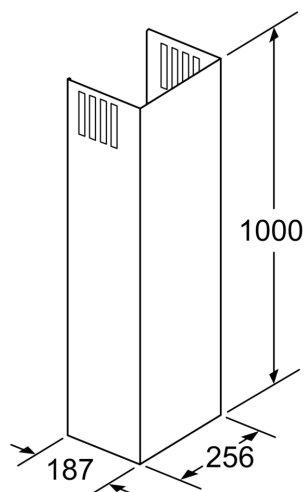

Príslušenstvo pre odsávače pár, 1000 mm LZ10AXK50

- ✓ antikoro
- ✓ teleskopické predĺženie, 1000 mm, pre komínové odsávače pár
- ✓ celkovú výšku spotrebiča možno predĺžiť max. o 530 mm
- ✓ použiteľné pre prevádzku s odvetrávaním aj s cirkuláciou vzduchu
- ✓ predĺženie s cirkulačnými štrbinami

Výbava

Technické údaje

rozmery zabaleného spotrebiča: 380 x 520 x 1190 mm
rozmery palety: 129.0 x 80.0 x 120.0
počet spotrebičov na palete: 6
Váha: 4.2 kg
hmotnosť brutto: 9.5 kg
EAN: 4242003774465

4 242003 774465

Príslušenstvo pre odsávače pár, 1000 mm LZ10AXK50

Výbava

- antikoro

Zvláštne príslušenstvo

- teleskopické predĺženie, 1000 mm, pre komínové odsávače pár
- celkovú výšku spotrebiča možno predĺžiť max. o 530 mm
- použiteľné pre prevádzku s odvetrávaním aj s cirkuláciou vzduchu
- predĺženie s cirkulačnými štrbinami

Príslušenstvo pre odsávače pár, 1000 mm LZ10AXK50

Rozmerové výkresy

rozmery v mm